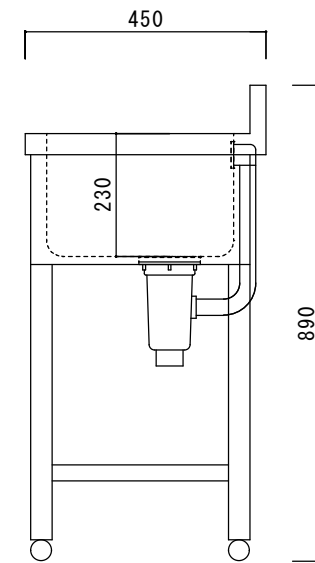

仕 様

シンク・トップ	SUS430
排水器具	115GSゴミ収納器 (ホリフビレン)
オーバーフロー金具	クロムメッキ
排水ホース	軟質塩ビ
エプロン	SUS430 三方化粧
脚	SUS430 アングル脚
底板	SUS430 チャンネルスノコ
アジャストボール	SUS430

ニッサンハロー(株)	品名 全槽シンク1S-6045	縮尺 1:10	日付 2022.12.1	図面番号
------------	--------------------	------------	-----------------	------