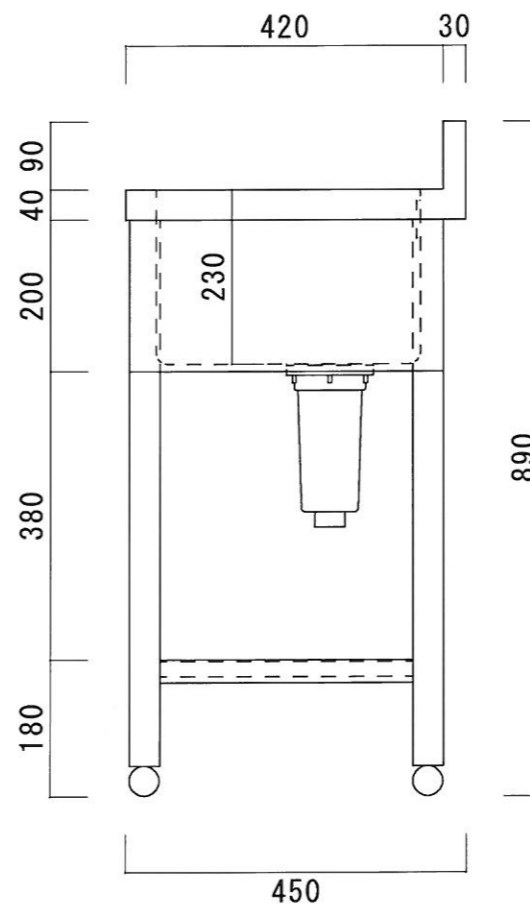

仕様

シンク	SUS-430
排水金具	115GSゴミ収納器 (ホリフビレン)
オーバーフロー金具	クロムメッキ
排水ホース	軟質塩ビ
脚	SUS-430 アングル仕上
底板	C型スノコ
アジャストボール	SUS-430
エプロン	三方エプロン SUS-430

ニッサンハロー(株)	品名 全槽シンク	品番 1S-6045 (600*450*800+90)	縮尺 1:10	承認	承認	承認	図番 G-003
------------	-------------	--------------------------------	------------	----	----	----	-------------