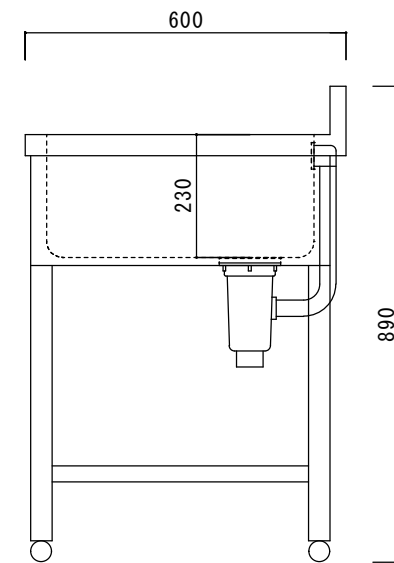

仕 様

シンク・トップ	SUS430
排水器具	115GSゴミ収納器 (ホリワロビレン)
オーバーフロー金具	クロムメッキ
排水ホース	軟質塩ビ
エプロン	SUS430 三方化粧
脚	SUS430 アングル脚
底板	SUS430 チャンネルスノコ
アジャストボール	SUS430

ニッサンハロー(株)	品名	縮尺	日付	図面番号
	全槽シンク1S-6060	1:10	2022.12.1	