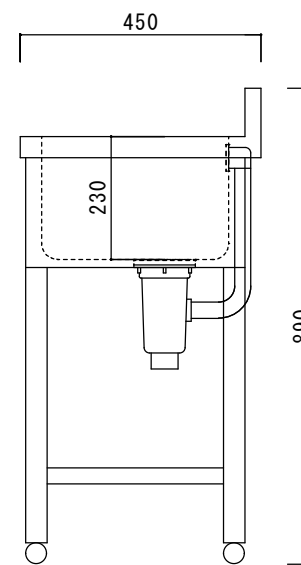

仕 様

シンク・トップ	SUS430
排水器具	115GSゴミ収納器(ホリフビレン)
オーバーフロー金具	クロムメッキ
排水ホース	軟質塩ビ
エプロン	SUS430 三方化粧
脚	SUS430 アングル脚
底板	SUS430 チャンネルスノコ
アジャストボール	SUS430

ニッサンハロー(株)	品名 全槽シンク1S-7545	縮尺 1:10	日付 2022.12.1	図面番号
------------	--------------------	------------	-----------------	------