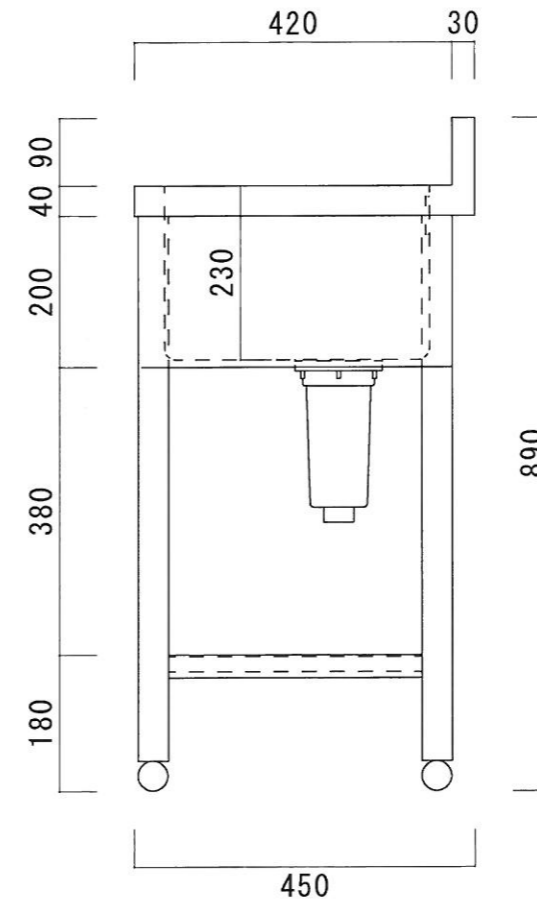

仕様

シンク	SUS-430
排水金具	115GSゴミ収納器 (ホリフ・ロビ・ン)
オーバーフロー金具	クロムメッキ
排水ホース	軟質塩ビ
脚	SUS-430 アングル仕上
底板	C型スノコ
アジャストボール	SUS-430
エプロン	三方エプロン SUS-430

ニッサンハロー(株)	品名 全槽シンク	品番 1S-7545 (750*450*800+90)	縮尺 1:10	承認	承認	承認	図番 G-004
------------	-------------	--------------------------------	------------	----	----	----	-------------