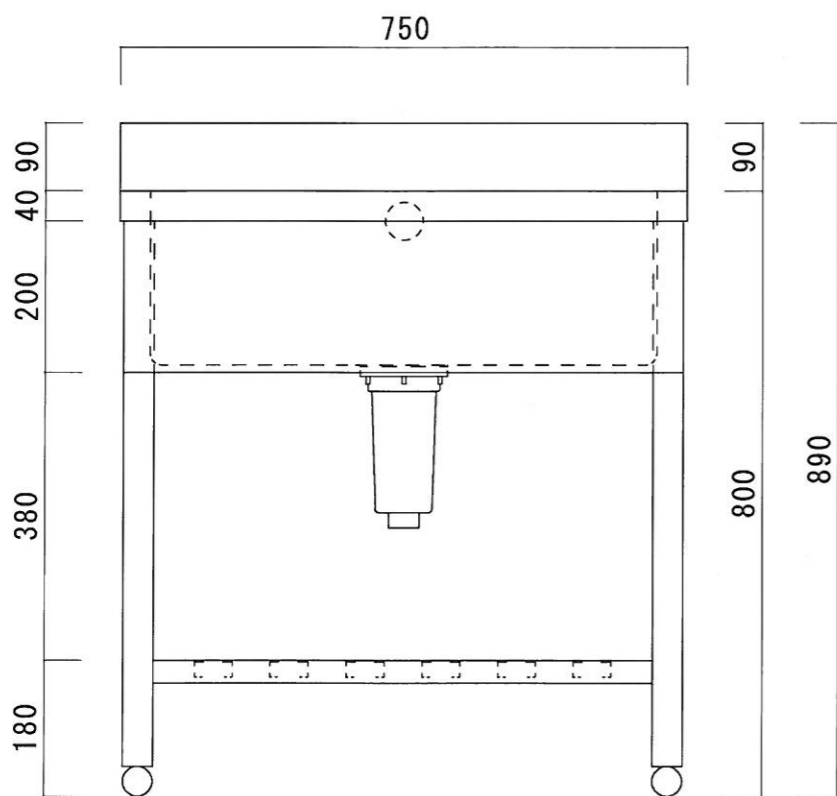

仕様

シンク	SUS-430
排水金具	115GSゴミ収納器 (ポリプロピレン)
オーバーフロー金具	クロムメッキ
排水ホース	軟質塩ビ
脚	SUS-430 アングル仕上
底板	C型スノコ
アジャストボール	SUS-430
エプロン	三方エプロン SUS-430

ニッサンハロー(株)	品名 全槽シンク	品番 1S-7560 (750*600*800+90)	縮尺 1:10	承認	承認	承認	図番 G-048
------------	-------------	--------------------------------	------------	----	----	----	-------------