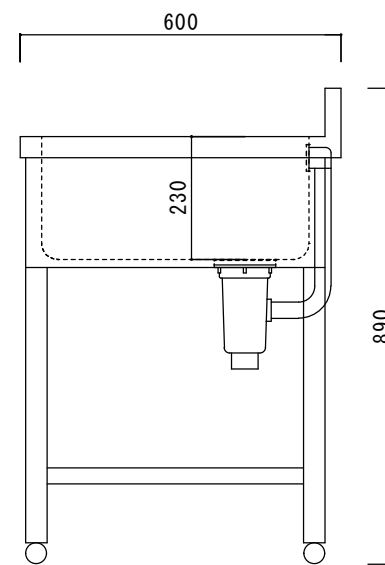

仕 様

| | |
|-----------|--------------------|
| シンク・トップ | SUS430 |
| 排水器具 | 115GSゴミ収納器(ホリワビレン) |
| オーバーフロー金具 | クロムメッキ |
| 排水ホース | 軟質塩ビ |
| エプロン | SUS430 三方化粧 |
| 脚 | SUS430 アングル脚 |
| 底板 | SUS430 チャンネルスノコ |
| アジャストボール | SUS430 |
| | |
| | |
| | |
| | |

| | | | | |
|------------|--------------|------|-----------|------|
| ニッサンハロー(株) | 品名 | 縮尺 | 日付 | 図面番号 |
| | 全槽シンク1S-7560 | 1:10 | 2022.12.1 | |