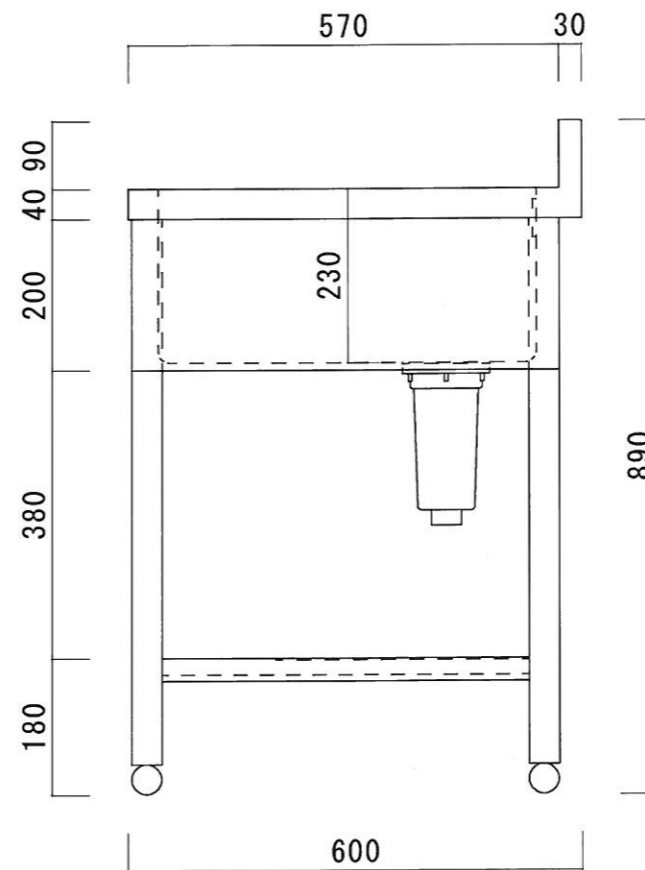

仕様

シンク	SUS-430
排水金具	115GSゴミ収納器 (ポリプロピレン)
オーバーフロー金具	クロムメッキ
排水ホース	軟質塩ビ
脚	SUS-430 アングル仕上
底板	C型スノコ
アジャストボール	SUS-430
エプロン	三方エプロン SUS-430

ニッサンハロー(株)	品名 全槽シンク	品番 1S-7560 (750*600*800+90)	縮尺 1:10	承認	承認	承認	図番 G-048
------------	-------------	--------------------------------	------------	----	----	----	-------------