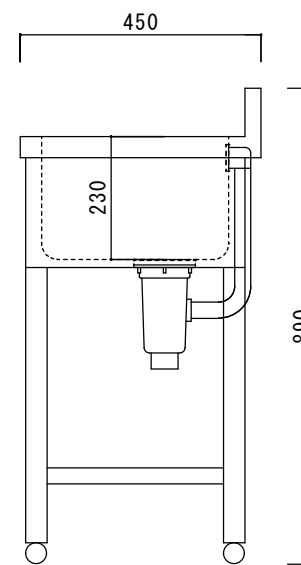

仕 様

シンク・トップ	SUS430
排水器具	115GSゴミ収納器 (ホリワロビレン)
オーバーフロー金具	クロムメッキ
排水ホース	軟質塩ビ
エプロン	SUS430 三方化粧
脚	SUS430 アングル脚
底板	SUS430 チャンネルスノコ
アジャストボール	SUS430

ニッサンハロー(株)	品名	縮尺	日付	図面番号
	全槽シンク1S-9045	1:10	2022.12.1	