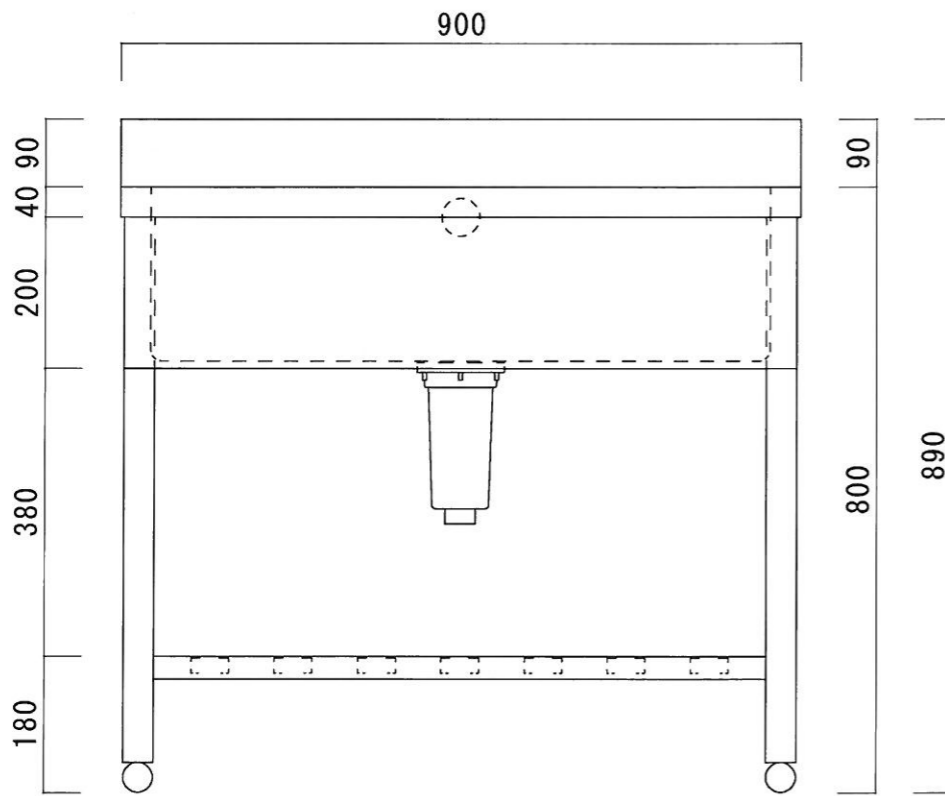

仕 様

シンク	SUS-430
排水金具	115GSゴミ収納器 (ホリフビレン)
オーバーフロー金具	クロムメッキ
排水ホース	軟質塩ビ
脚	SUS-430 アングル仕上
底板	C型スノコ
アジャストボール	SUS-430
エプロン	三方エプロン SUS-430

ニッサンハロー(株)	品名 全槽シンク	品番 1S-9060 (900*600*800+90)	縮 尺 1:10	承認	承認	承認	図 番 G-049
------------	-------------	--------------------------------	-------------	----	----	----	--------------