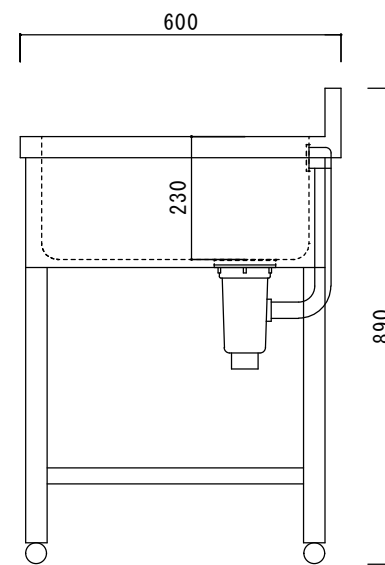

仕 様

シンク・トップ	SUS430
排水器具	115GSゴミ収納器 (ホリワロビレン)
オーバーフロー金具	クロムメッキ
排水ホース	軟質塩ビ
エプロン	SUS430 三方化粧
脚	SUS430 アングル脚
底板	SUS430 チャンネルスノコ
アジャストボール	SUS430

ニッサンハロー(株)	品名 全槽シンク1S-9060	縮尺 1:10	日付 2022.12.1	図面番号
------------	--------------------	------------	-----------------	------