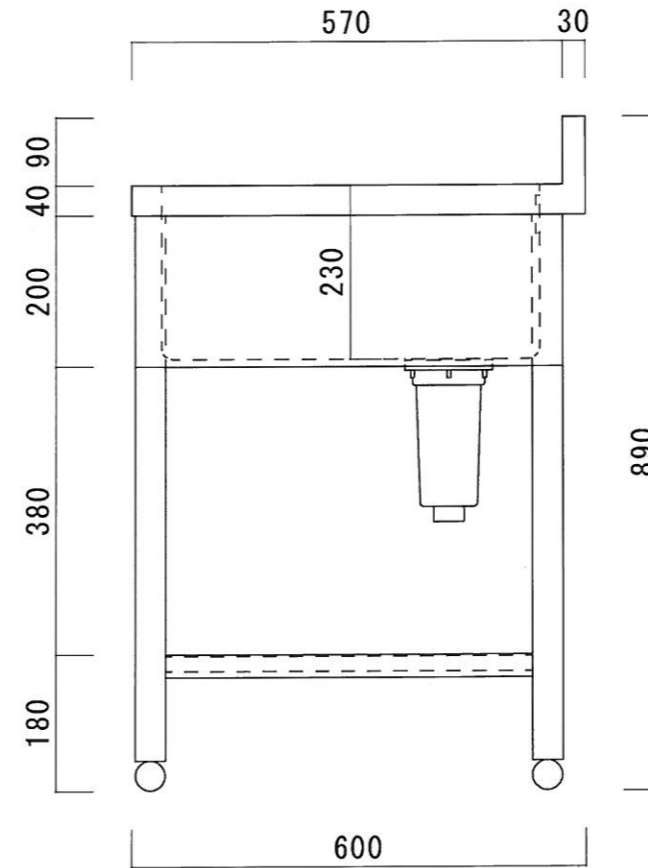

仕 様

シンク	SUS-430
排水金具	115GSゴミ収納器 (ホリフビレン)
オーバーフロー金具	クロムメッキ
排水ホース	軟質塩ビ
脚	SUS-430 アングル仕上
底板	C型スノコ
アジャストボール	SUS-430
エプロン	三方エプロン SUS-430

ニッサンハロー(株)	品名 全槽シンク	品番 1S-9060 (900*600*800+90)	縮 尺 1:10	承認	承認	承認	図 番 G-049
------------	-------------	--------------------------------	-------------	----	----	----	--------------