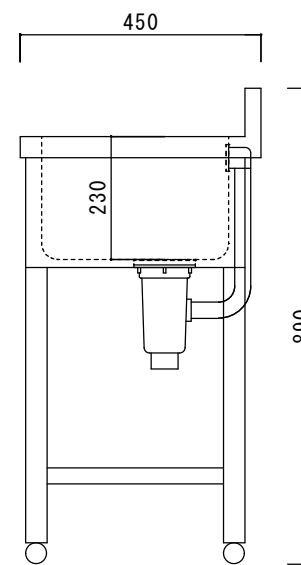

仕 様

シンク・トップ	SUS430
排水器具	115GSゴミ収納器(ホリワロビレン)
オーバーフロー金具	クロムメッキ
排水ホース	軟質塩ビ
エプロン	SUS430 三方化粧
脚	SUS430 アングル脚
底板	SUS430 チャンネルスノコ
アジャストボール	SUS430

ニッサンハロー(株)	品名	縮尺	日付	図面番号
	一槽水切シンク1ST-1245L	1:10	2022.12.1	