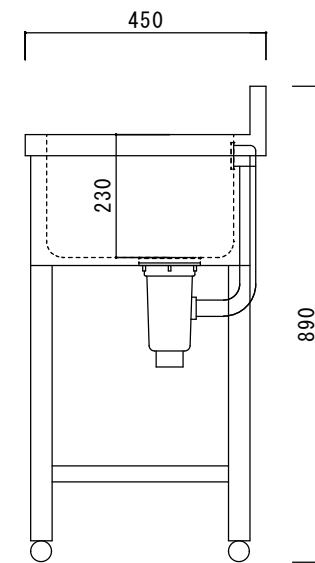

仕 様

シンク・トップ	SUS430
排水器具	115GSゴミ収納器 (ホリワロビレ)
オーバーフロー金具	クロムメッキ
排水ホース	軟質塩ビ
エプロン	SUS430 三方化粧
脚	SUS430 アングル脚
底板	SUS430 チャンネルスノコ
アジャストボール	SUS430

ニッサンハロー(株)	品名	縮尺	日付	図面番号
	一槽水切シンク1ST-1245R	1:10	2022.12.1	