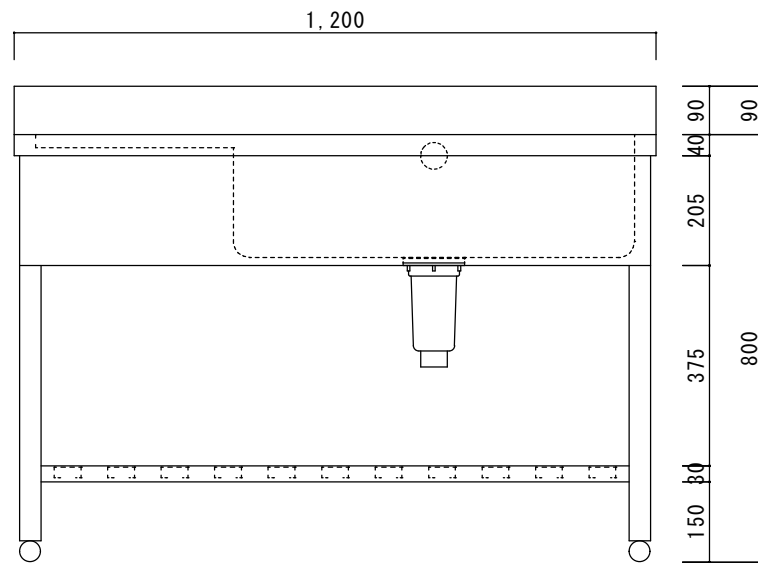

仕 様

シンク・トップ	SUS430
排水器具	115GSゴミ収納器 (ホリワロビレ)
オーバーフロー金具	クロムメッキ
排水ホース	軟質塩ビ
エプロン	SUS430 三方化粧
脚	SUS430 アングル脚
底板	SUS430 チャンネルスノコ
アジャストボール	SUS430

ニッサンハロー(株)	品名	縮尺	日付	図面番号
	一槽水切シンク1ST-1245R	1:10	2022.12.1	