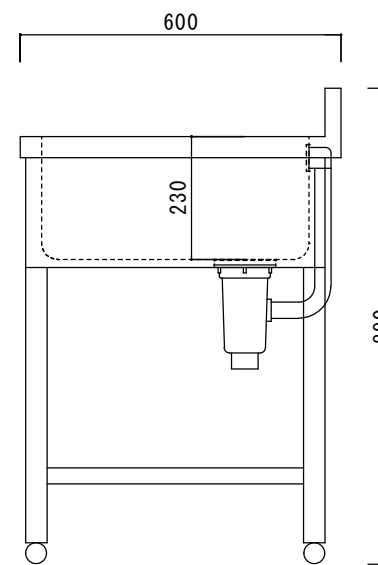

仕 様

シンク・トップ	SUS430
排水器具	115GSゴミ収納器(ホリフビレン)
オーバーフロー金具	クロムメッキ
排水ホース	軟質塩ビ
エプロン	SUS430 三方化粧
脚	SUS430 アングル脚
底板	SUS430 チャンネルスノコ
アジャストボール	SUS430

ニッサンハロー(株)	品名	縮尺	日付	図面番号
	一槽水切シンク1ST-1260L	1:10	2022.12.1	