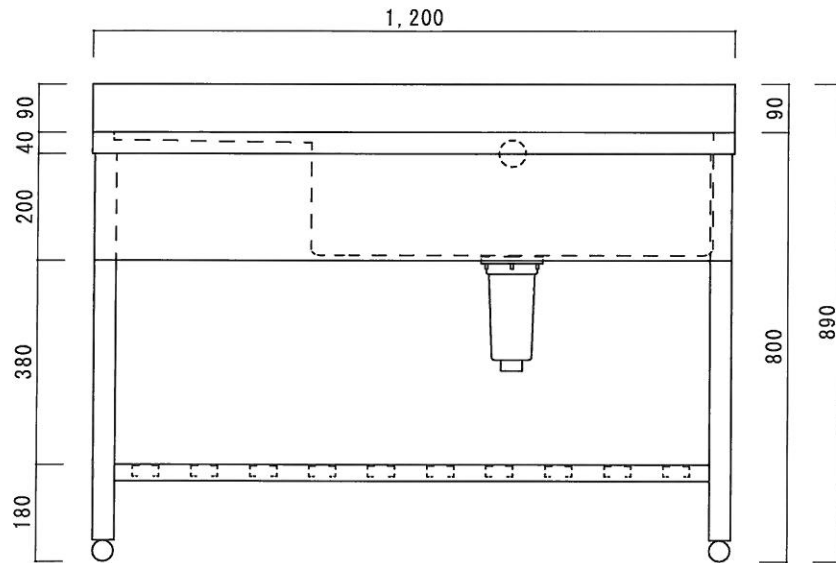

仕様

シンク	SUS-430
排水金具	115GSゴミ収納器 (ホリフビレ)
オーバーフロー金具	クロムメッキ
排水ホース	軟質塩ビ
脚	SUS-430 アングル仕上
底板	C型スノコ
アジャストボール	SUS-430
エプロン	三方エプロン SUS-430

ニッサンハロー(株)	品名 一槽水切シンク	品番 1ST-1260R (1200*600*800+90)	縮尺 1:10	承認	承認	承認	図番 G-061
------------	---------------	-----------------------------------	------------	----	----	----	-------------