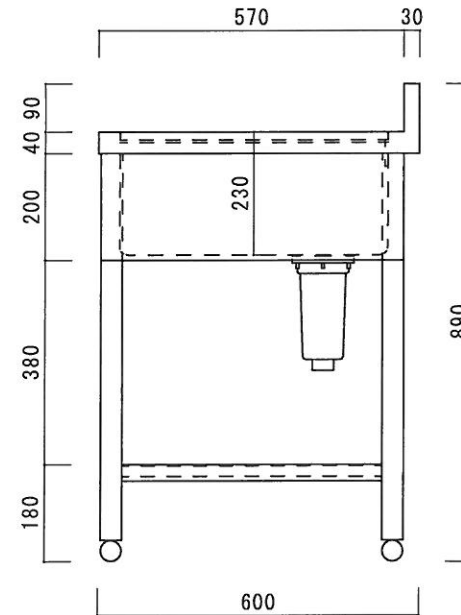

仕様

シンク	SUS-430
排水金具	115GSゴミ収納器 (ホリフビレ)
オーバーフロー金具	クロムメッキ
排水ホース	軟質塩ビ
脚	SUS-430 アングル仕上
底板	C型スノコ
アジャストボール	SUS-430
エプロン	三方エプロン SUS-430

ニッサンハロー(株)	品名 一槽水切シンク	品番 1ST-1260R (1200*600*800+90)	縮尺 1:10	承認	承認	承認	図番 G-061
------------	---------------	-----------------------------------	------------	----	----	----	-------------