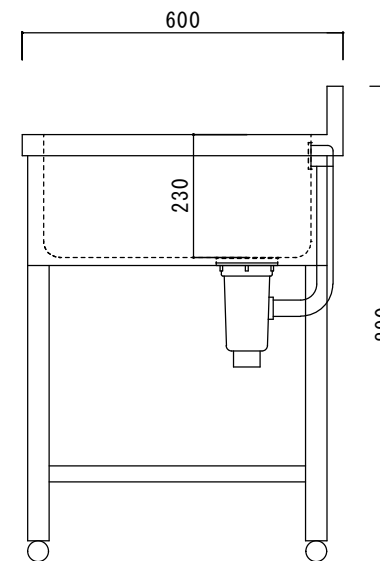

仕 様

シンク・トップ	SUS430
排水器具	115GSゴミ収納器(ホリワロビレン)
オーバーフロー金具	クロムメッキ
排水ホース	軟質塩ビ
エプロン	SUS430 三方化粧
脚	SUS430 アングル脚
底板	SUS430 チャンネルスノコ
アジャストボール	SUS430

		品名	縮尺			日付	図面番号
ニッサンハロー(株)		一槽水切シンク1ST-1260R	1:10			2022.12.1	