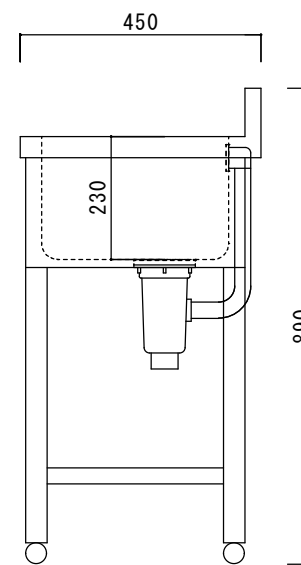

仕 様

シンク・トップ	SUS430
排水器具	115GSゴミ収納器(ホリフビレン)
オーバーフロー金具	クロムメッキ
排水ホース	軟質塩ビ
エプロン	SUS430 三方化粧
脚	SUS430 アングル脚
底板	SUS430 チャンネルスノコ
アジャストボール	SUS430

ニッサンハロー(株)	品名	縮尺	日付	図面番号
	一槽水切シンク1ST-7545L	1:10	2022.12.1	