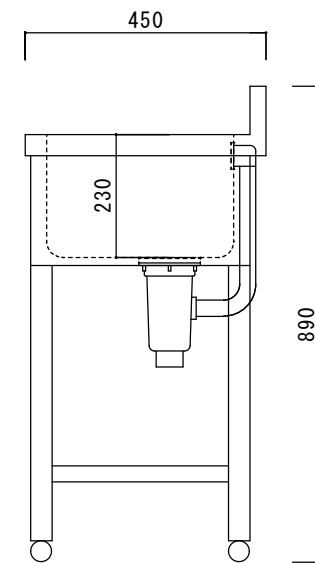

仕 様

シンク・トップ	SUS430
排水器具	115GSゴミ収納器(ホリワロビレン)
オーバーフロー金具	クロムメッキ
排水ホース	軟質塩ビ
エプロン	SUS430 三方化粧
脚	SUS430 アングル脚
底板	SUS430 チャンネルスノコ
アジャストボール	SUS430

ニッサンハロー(株)		品名	縮尺				日付	図面番号
		一槽水切シンク1ST-7545R	1:10				2022.12.1	