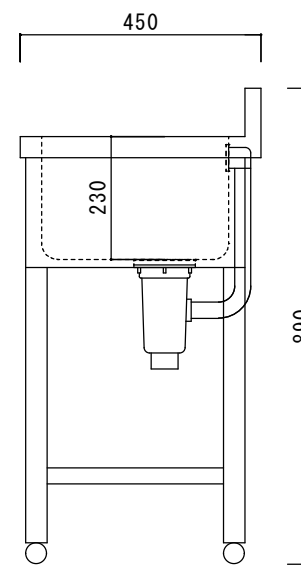

仕 様

シンク・トップ	SUS430
排水器具	115GSゴミ収納器(ホリワビレン)
オーバーフロー金具	クロムメッキ
排水ホース	軟質塩ビ
エプロン	SUS430 三方化粧
脚	SUS430 アングル脚
底板	SUS430 チャンネルスノコ
アジャストボール	SUS430

ニッサンハロー(株)	品名	縮尺	日付	図面番号
	一槽水切シンク1ST-9045L	1:10	2022.12.1	