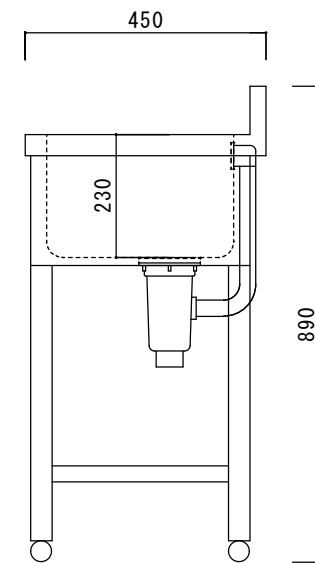

仕 様

シンク・トップ	SUS430
排水器具	115GSゴミ収納器(ホリフビレン)
オーバーフロー金具	クロムメッキ
排水ホース	軟質塩ビ
エプロン	SUS430 三方化粧
脚	SUS430 アングル脚
底板	SUS430 チャンネルスノコ
アジャストボール	SUS430

ニッサンハロー(株)	品名	縮尺	日付	図面番号
	一槽水切シンク1ST-9045R	1:10	2022.12.1	