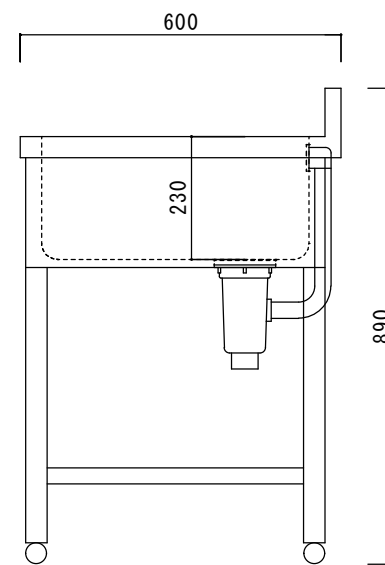

仕 様

シンク・トップ	SUS430
排水器具	115GSゴミ収納器(ホリッロレン)
オーバーフロー金具	クロムメッキ
排水ホース	軟質塩ビ
エプロン	SUS430 三方化粧
脚	SUS430 アングル脚
底板	SUS430 チャンネルスノコ
アジャストボール	SUS430

ニッサンハロー(株)		品名	縮尺			日付	図面番号
		一槽水切シンク1ST-9060L	1:10			2022.12.1	