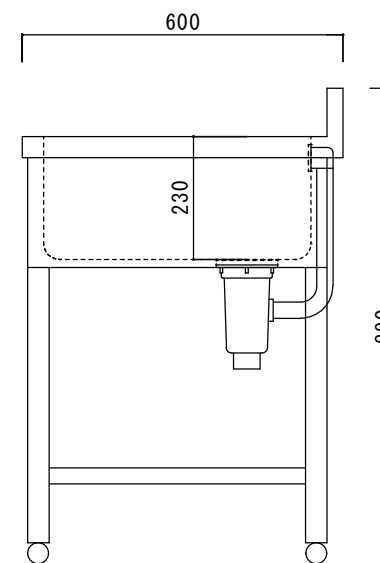

仕 様

シンク・トップ	SUS430
排水器具	115GSゴミ収納器 (ホリワロビレン)
オーバーフロー金具	クロムメッキ
排水ホース	軟質塩ビ
エプロン	SUS430 三方化粧
脚	SUS430 アングル脚
底板	SUS430 チャンネルスノコ
アジャストボール	SUS430

ニッサンハロー(株)	品名	縮尺	日付	図面番号
	一槽水切シンク1ST-9060R	1:10	2022.12.1	