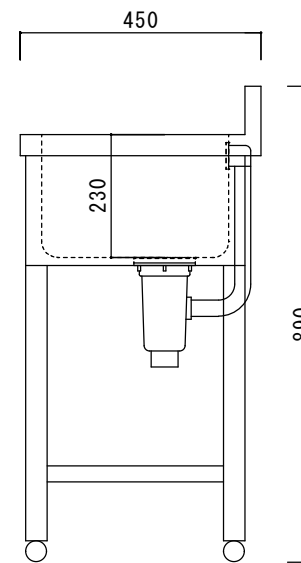

仕 様

シンク・トップ	SUS430
排水器具	115GSゴミ収納器(ホリッロレン)
オーバーフロー金具	クロムメッキ
排水ホース	軟質塩ビ
エプロン	SUS430 三方化粧
脚	SUS430 アングル脚
底板	SUS430 チャンネルスノコ
アジャストボール	SUS430

		品名	縮尺			日付	図面番号
ニッサンハロー(株)		二槽シンク2S-1045	1:10			2022.12.1	