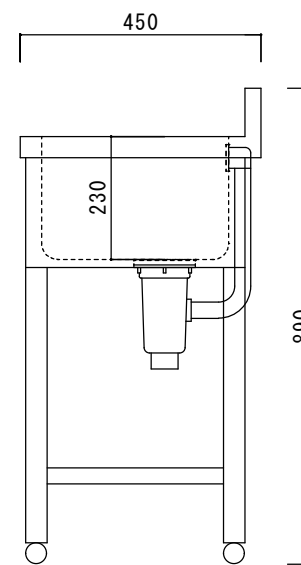

仕 様

シンク・トップ	SUS430
排水器具	115GSゴミ収納器(ホリワロビレン)
オーバーフロー金具	クロムメッキ
排水ホース	軟質塩ビ
エプロン	SUS430 三方化粧
脚	SUS430 アングル脚
底板	SUS430 チャンネルスノコ
アジャストボール	SUS430

ニッサンハロー(株)	品名	縮尺	日付	図面番号
	二槽シンク2S-1245	1:10	2022.12.1	