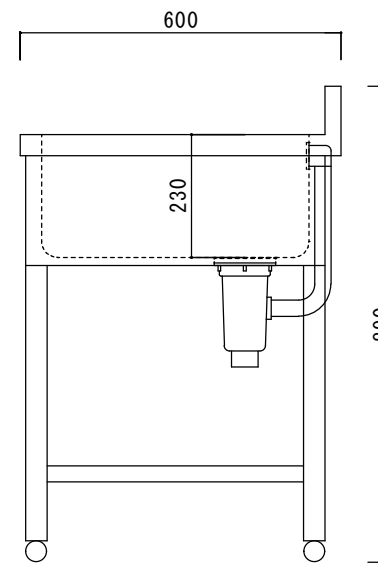

仕 様

シンク・トップ	SUS430
排水器具	115GSゴミ収納器 (ホリフビレン)
オーバーフロー金具	クロムメッキ
排水ホース	軟質塩ビ
エプロン	SUS430 三方化粧
脚	SUS430 アングル脚
底板	SUS430 チャンネルスノコ
アジャストボール	SUS430

		品名	縮尺			日付	図面番号
ニッサンハロー(株)		二槽シンク2S-1260	1:10			2022.12.1	