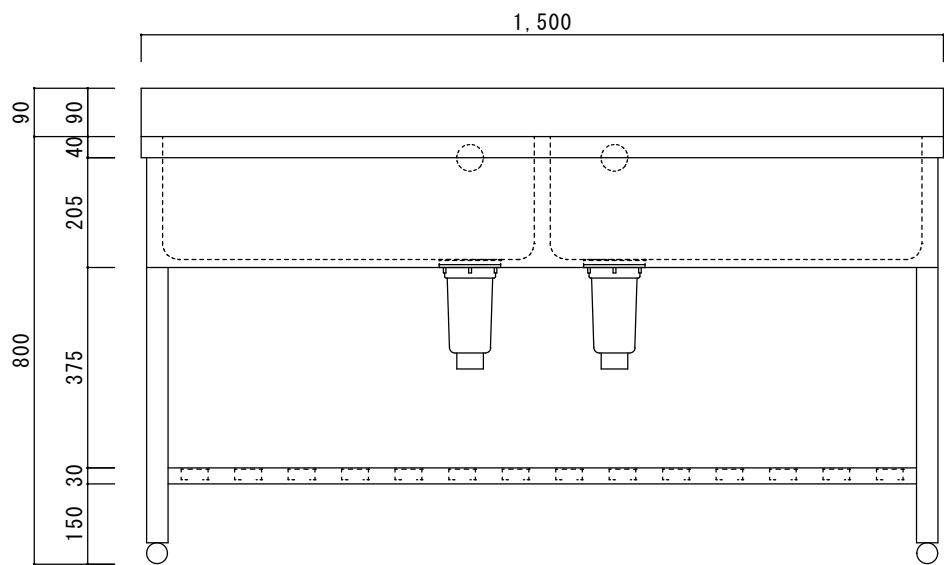

仕 様

シンク・トップ	SUS430
排水器具	115GSゴミ収納器(ホリワビレン)
オーバーフロー金具	クロムメッキ
排水ホース	軟質塩ビ
エプロン	SUS430 三方化粧
脚	SUS430 アングル脚
底板	SUS430 チャンネルスノコ
アジャストボール	SUS430

ニッサンハロー(株)	品名	縮尺	日付	図面番号
	二槽シンク2S-1560	1:10	2022.12.1	