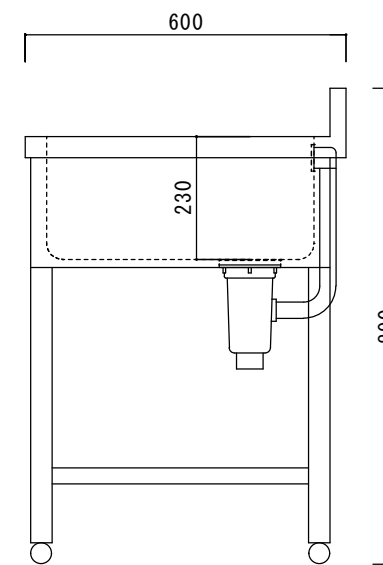

仕 様

シンク・トップ	SUS430
排水器具	115GSゴミ収納器(ホリワビレン)
オーバーフロー金具	クロムメッキ
排水ホース	軟質塩ビ
エプロン	SUS430 三方化粧
脚	SUS430 アングル脚
底板	SUS430 チャンネルスノコ
アジャストボール	SUS430

ニッサンハロー(株)	品名	縮尺	日付	図面番号
	二槽シンク2S-1560	1:10	2022.12.1	