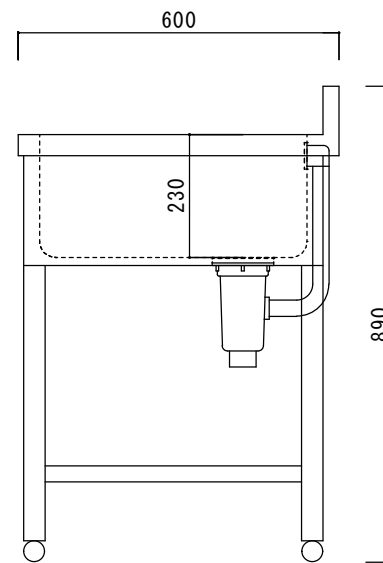

仕 様

シンク・トップ	SUS430
排水器具	115GSゴミ収納器(ホリワロビレン)
オーバーフロー金具	クロムメッキ
排水ホース	軟質塩ビ
エプロン	SUS430 三方化粧
脚	SUS430 アングル脚
底板	SUS430 チャンネルスノコ
アジャストボール	SUS430

ニッサンハロー(株)	品名 二槽シンク2S-1860	縮尺 1:10	日付 2022.12.1	図面番号
------------	--------------------	------------	-----------------	------