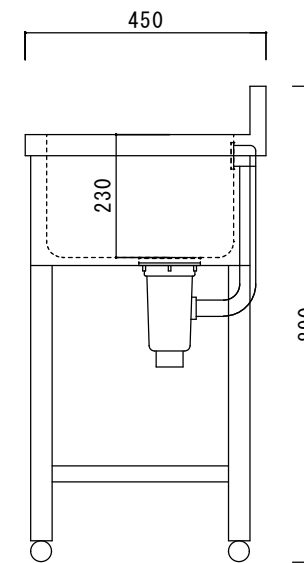

仕 様

シンク・トップ	SUS430
排水器具	115GSゴミ収納器 (ホリフビレン)
オーバーフロー金具	クロムメッキ
排水ホース	軟質塩ビ
エプロン	SUS430 三方化粧
脚	SUS430 アングル脚
底板	SUS430 チャンネルスノコ
アジャストボール	SUS430

ニッサンハロー(株)	品名	縮尺	日付	図面番号
	二槽シンク2S-6045	1:10	2022.12.1	