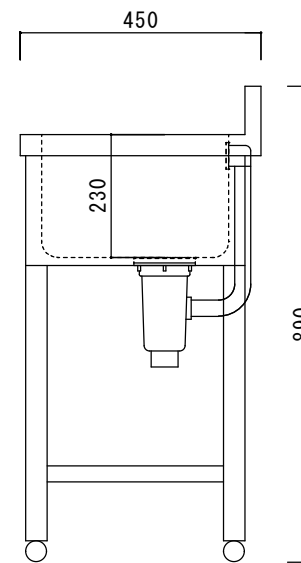

仕 様

シンク・トップ	SUS430
排水器具	115GSゴミ収納器 (ホリフビレン)
オーバーフロー金具	クロムメッキ
排水ホース	軟質塩ビ
エプロン	SUS430 三方化粧
脚	SUS430 アングル脚
底板	SUS430 チャンネルスノコ
アジャストボール	SUS430

		品名	縮尺				日付	図面番号
ニッサンハロー(株)		二槽シンク2S-7545	1:10				2022.12.1	