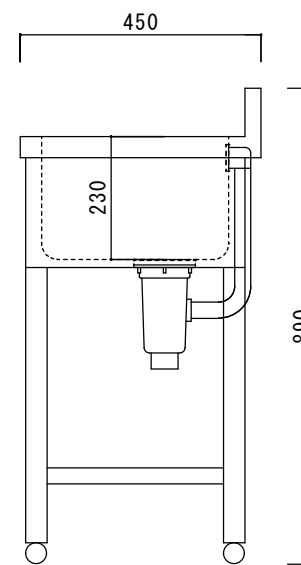

仕 様

シンク・トップ	SUS430
排水器具	115GSゴミ収納器(ホリワロビレン)
オーバーフロー金具	クロムメッキ
排水ホース	軟質塩ビ
エプロン	SUS430 三方化粧
脚	SUS430 アングル脚
底板	SUS430 チャンネルスノコ
アジャストボール	SUS430

ニッサンハロー(株)		品名 二槽シンク2S-9045	縮尺 1:10			日付 2022.12.1	図面番号
------------	--	--------------------	------------	--	--	-----------------	------