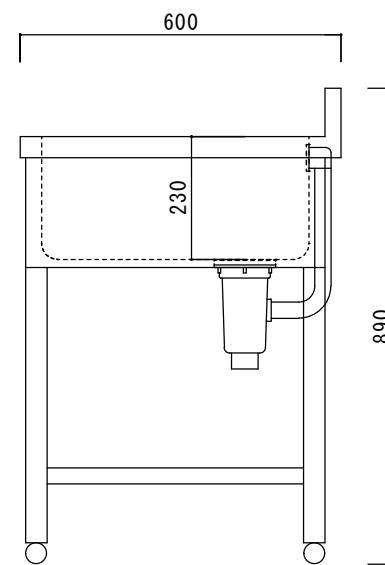

仕 様

シンク・トップ	SUS430
排水器具	115GSゴミ収納器(ホリッロレン)
オーバーフロー金具	クロムメッキ
排水ホース	軟質塩ビ
エプロン	SUS430 三方化粧
脚	SUS430 アングル脚
底板	SUS430 チャンネルスノコ
アジャストボール	SUS430

ニッサンハロー(株)	品名	縮尺	日付	図面番号
	二槽シンク2S-9060	1:10	2022.12.1	