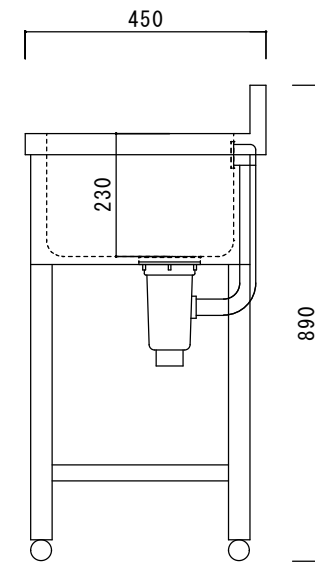

仕 様

シンク・トップ	SUS430
排水器具	115GSゴミ収納器 (ホリフビレン)
オーバーフロー金具	クロムメッキ
排水ホース	軟質塩ビ
エプロン	SUS430 三方化粧
脚	SUS430 アングル脚
底板	SUS430 チャンネルスノコ
アジャストボール	SUS430

		品名	縮尺			日付	図面番号
ニッサンハロー(株)		二槽水切シンク2ST-1045L	1:10			2022.12.1	