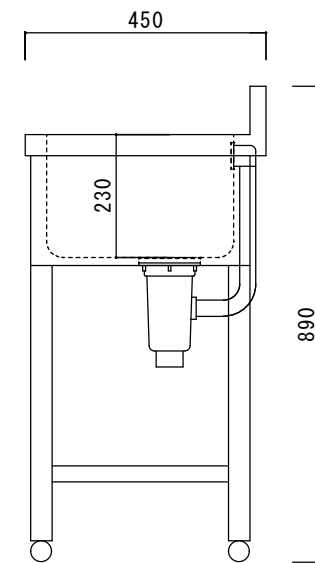

仕 様

シンク・トップ	SUS430
排水器具	115GSゴミ収納器(ホリワロビレ)
オーバーフロー金具	クロムメッキ
排水ホース	軟質塩ビ
エプロン	SUS430 三方化粧
脚	SUS430 アングル脚
底板	SUS430 チャンネルスノコ
アジャストボール	SUS430

ニッサンハロー(株)	品名	縮尺	日付	図面番号
	二槽水切シンク2ST-1045R	1:10	2022.12.1	