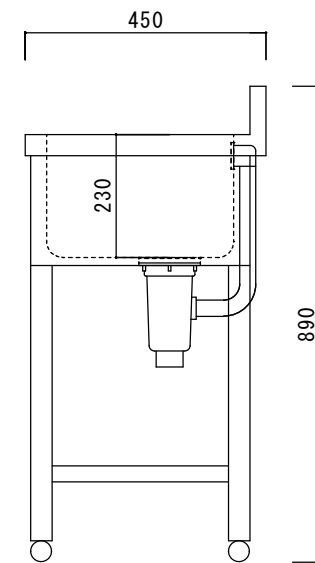

仕 様

シンク・トップ	SUS430
排水器具	115GSゴミ収納器 (ホリフビレン)
オーバーフロー金具	クロムメッキ
排水ホース	軟質塩ビ
エプロン	SUS430 三方化粧
脚	SUS430 アングル脚
底板	SUS430 チャンネルスノコ
アジャストボール	SUS430

ニッサンハロー(株)	品名	縮尺	日付	図面番号
	二槽水切シンク2ST-1245R	1:10	2022.12.1	