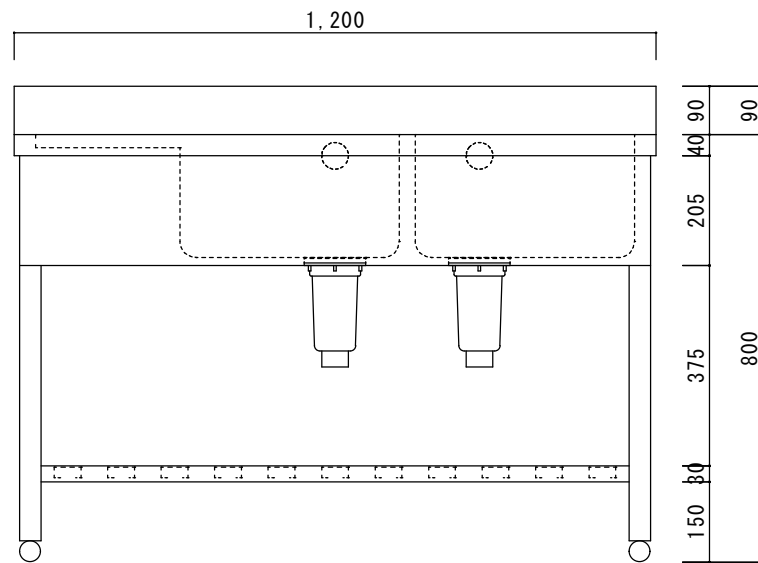

仕 様

シンク・トップ	SUS430
排水器具	115GSゴミ収納器 (ホリフビレン)
オーバーフロー金具	クロムメッキ
排水ホース	軟質塩ビ
エプロン	SUS430 三方化粧
脚	SUS430 アングル脚
底板	SUS430 チャンネルスノコ
アジャストボール	SUS430

ニッサンハロー(株)	品名	縮尺	日付	図面番号
	二槽水切シンク2ST-1245R	1:10	2022.12.1	