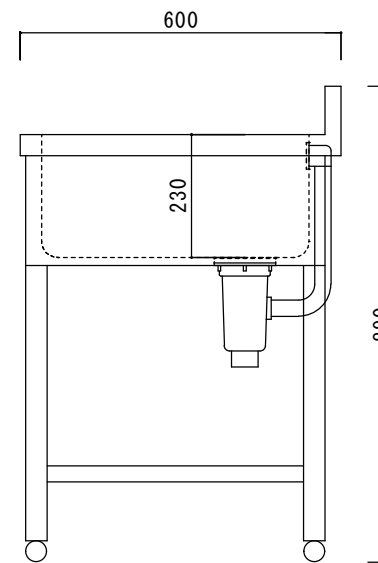

仕 様

シンク・トップ	SUS430
排水器具	115GSゴミ収納器(ホリフビレン)
オーバーフロー金具	クロムメッキ
排水ホース	軟質塩ビ
エプロン	SUS430 三方化粧
脚	SUS430 アングル脚
底板	SUS430 チャンネルスノコ
アジャストボール	SUS430

ニッサンハロー(株)	品名	縮尺	日付	図面番号
	二槽水切シンク2ST-1260L	1:10	2022.12.1	