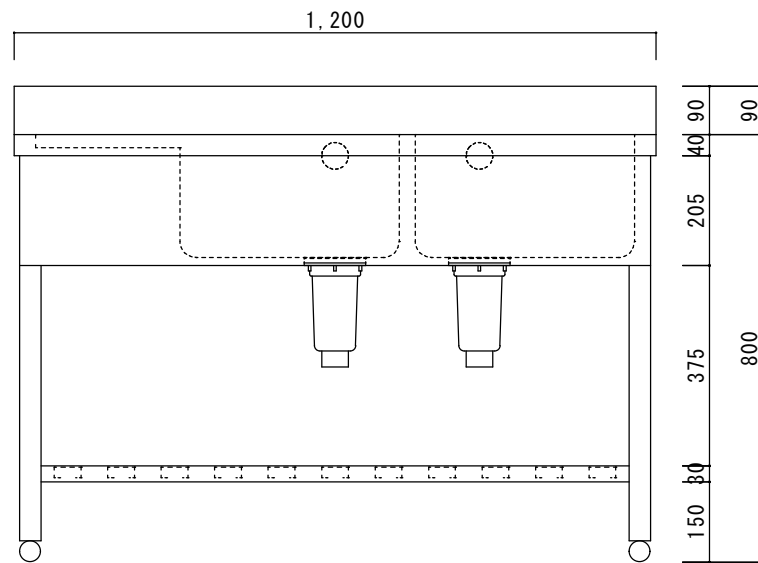

仕 様

シンク・トップ	SUS430
排水器具	115GSゴミ収納器(ホリワビレン)
オーバーフロー金具	クロムメッキ
排水ホース	軟質塩ビ
エプロン	SUS430 三方化粧
脚	SUS430 アングル脚
底板	SUS430 チャンネルスノコ
アジャストボール	SUS430

ニッサンハロー(株)	品名	縮尺	日付	図面番号
	二槽水切シンク2ST-1260R	1:10	2022.12.1	