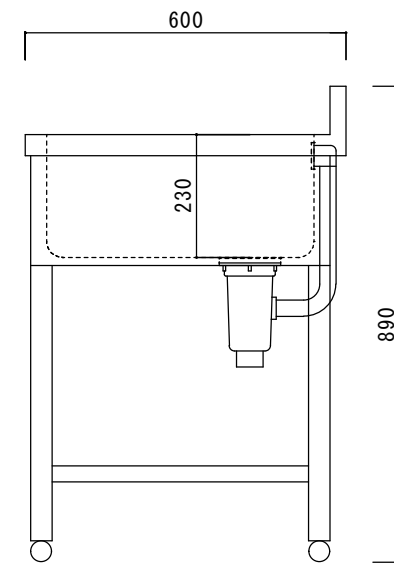

仕 様

シンク・トップ	SUS430
排水器具	115GSゴミ収納器(ホリワビレン)
オーバーフロー金具	クロムメッキ
排水ホース	軟質塩ビ
エプロン	SUS430 三方化粧
脚	SUS430 アングル脚
底板	SUS430 チャンネルスノコ
アジャストボール	SUS430

ニッサンハロー(株)	品名	縮尺	日付	図面番号
	二槽水切シンク2ST-1260R	1:10	2022.12.1	