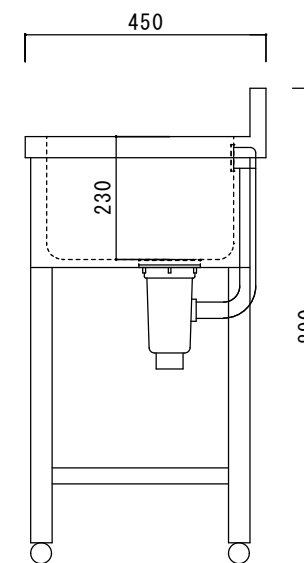

仕 様

シンク・トップ	SUS430
排水器具	115GSゴミ収納器 (ホリフロレン)
オーバーフロー金具	クロムメッキ
排水ホース	軟質塩ビ
エプロン	SUS430 三方化粧
脚	SUS430 アングル脚
底板	SUS430 チャンネルスノコ
アジャストボール	SUS430

ニッサンハロー(株)	品名	縮尺	日付	図面番号
	二槽水切シンク2ST-1545L	1:10	2022.12.1	