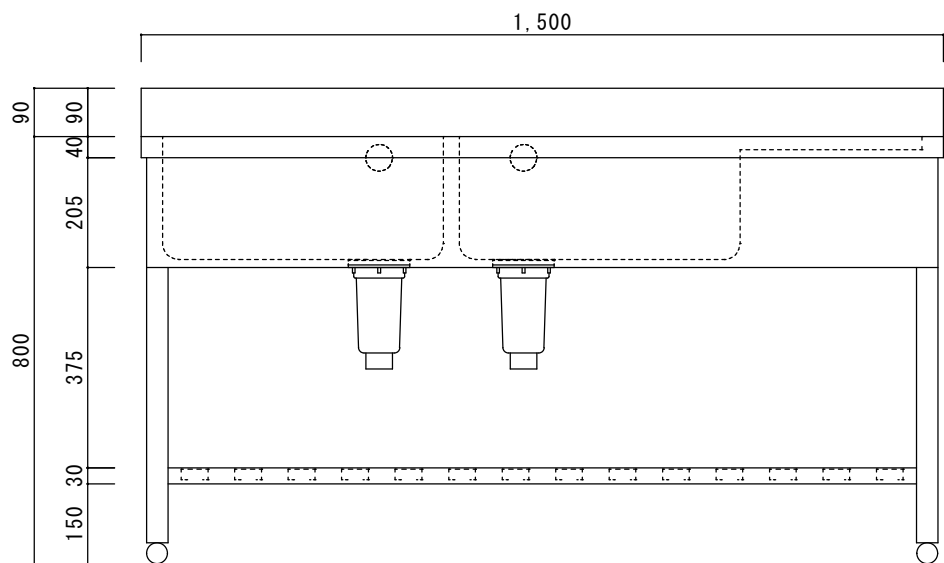

仕 様

シンク・トップ	SUS430
排水器具	115GSゴミ収納器 (ホリフロレン)
オーバーフロー金具	クロムメッキ
排水ホース	軟質塩ビ
エプロン	SUS430 三方化粧
脚	SUS430 アングル脚
底板	SUS430 チャンネルスノコ
アジャストボール	SUS430

ニッサンハロー(株)	品名	縮尺	日付	図面番号
	二槽水切シンク2ST-1545L	1:10	2022.12.1	