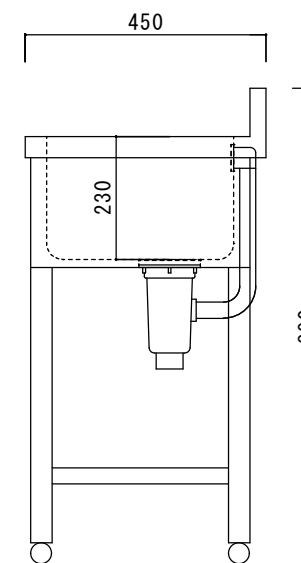

仕 様

シンク・トップ	SUS430
排水器具	115GSゴミ収納器 (ホリワロビレン)
オーバーフロー金具	クロムメッキ
排水ホース	軟質塩ビ
エプロン	SUS430 三方化粧
脚	SUS430 アングル脚
底板	SUS430 チャンネルスノコ
アジャストボール	SUS430

ニッサンハロー(株)	品名	縮尺	日付	図面番号
	二槽水切シンク2ST-1545R	1:10	2020.7.1	