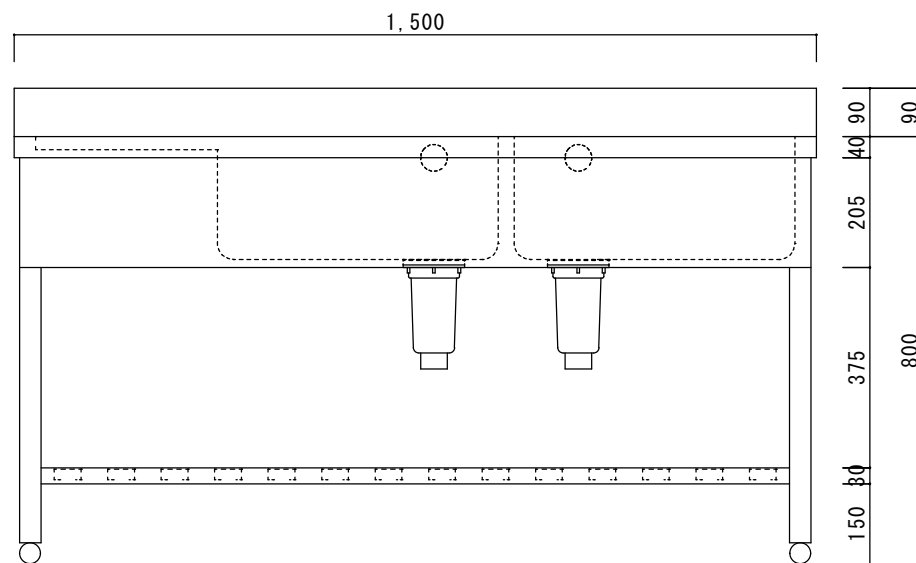

仕 様

シンク・トップ	SUS430
排水器具	115GSゴミ収納器 (ホリワロビレン)
オーバーフロー金具	クロムメッキ
排水ホース	軟質塩ビ
エプロン	SUS430 三方化粧
脚	SUS430 アングル脚
底板	SUS430 チャンネルスノコ
アジャストボール	SUS430

ニッサンハロー(株)	品名	縮尺	日付	図面番号
	二槽水切シンク2ST-1545R	1:10	2020.7.1	