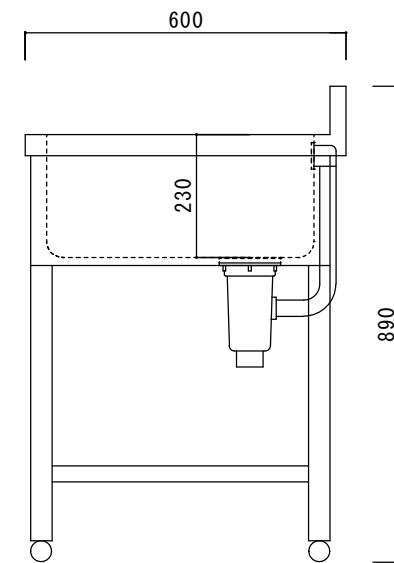

仕 様

シンク・トップ	SUS430
排水器具	115GSゴミ収納器(ホリワロビレ)
オーバーフロー金具	クロムメッキ
排水ホース	軟質塩ビ
エプロン	SUS430 三方化粧
脚	SUS430 アングル脚
底板	SUS430 チャンネルスノコ
アジャストボール	SUS430

ニッサンハロー(株)	品名	縮尺	日付	図面番号
	二槽水切シンク2ST-1560L	1:10	2022.12.1	