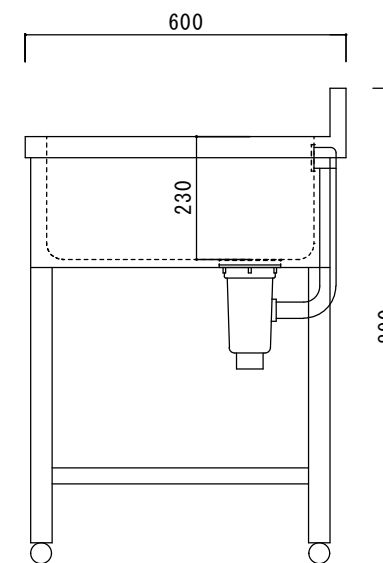

仕 様

シンク・トップ	SUS430
排水器具	115GSゴミ収納器 (ホリワロビレン)
オーバーフロー金具	クロムメッキ
排水ホース	軟質塩ビ
エプロン	SUS430 三方化粧
脚	SUS430 アングル脚
底板	SUS430 チャンネルスノコ
アジャストボール	SUS430

ニッサンハロー(株)	品名	縮尺	日付	図面番号
	二槽水切シンク2ST-1560R	1:10	2022.12.1	