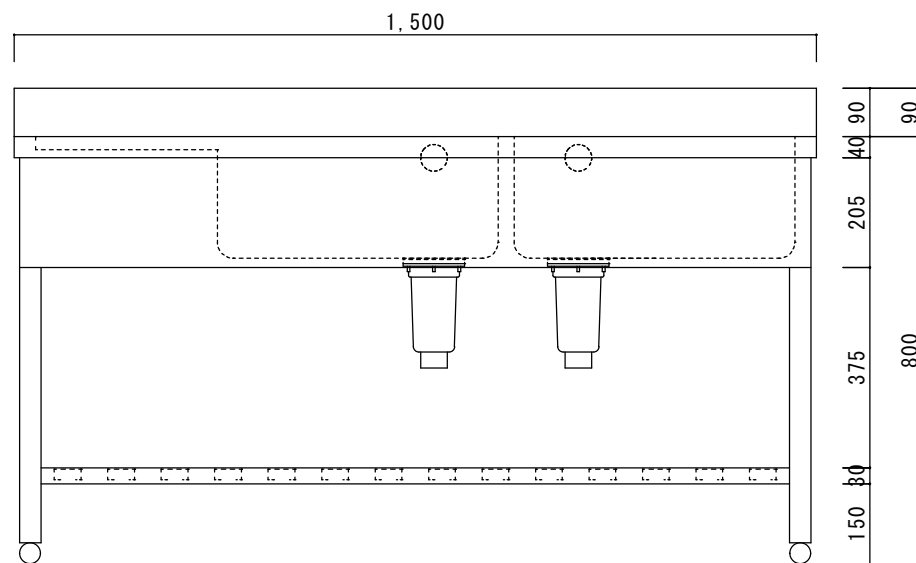

仕 様

シンク・トップ	SUS430
排水器具	115GSゴミ収納器 (ホリワロビレン)
オーバーフロー金具	クロムメッキ
排水ホース	軟質塩ビ
エプロン	SUS430 三方化粧
脚	SUS430 アングル脚
底板	SUS430 チャンネルスノコ
アジャストボール	SUS430

ニッサンハロー(株)	品名	縮尺	日付	図面番号
	二槽水切シンク2ST-1560R	1:10	2022.12.1	