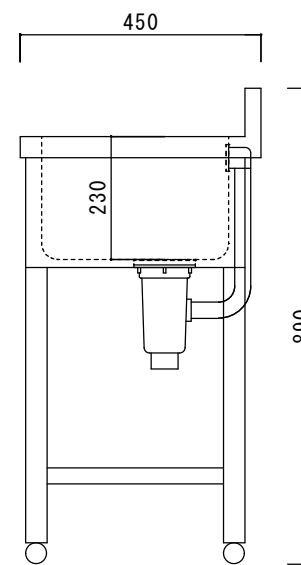

仕 様

シンク・トップ	SUS430
排水器具	115GSゴミ収納器(ホリフビレン)
オーバーフロー金具	クロムメッキ
排水ホース	軟質塩ビ
エプロン	SUS430 三方化粧
脚	SUS430 アングル脚
底板	SUS430 チャンネルスノコ
アジャストボール	SUS430

ニッサンハロー(株)	品名	縮尺	日付	図面番号
	三槽シンク3S-1245	1:10	2022.12.1	