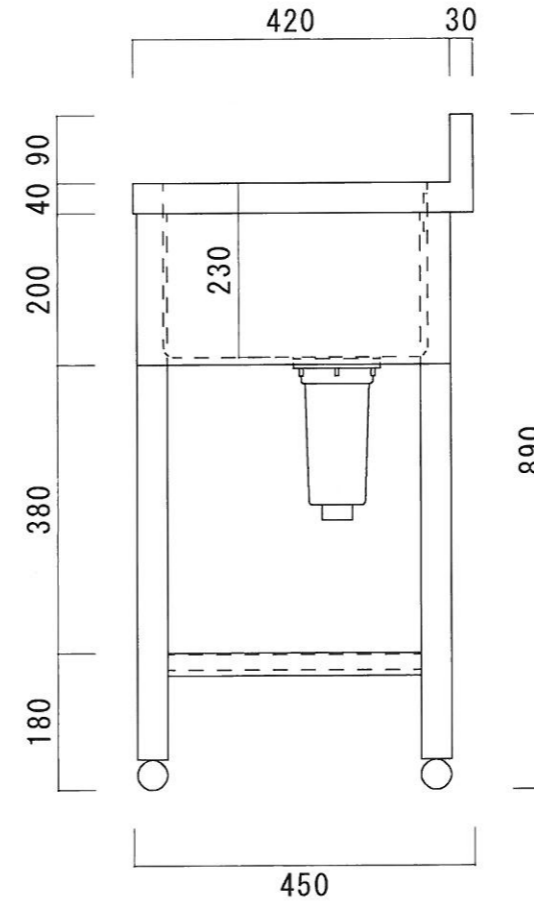

仕様

シンク	SUS-430
排水金具	115GSゴミ収納器 (ポリプロピレン)
オーバーフロー金具	クロムメッキ
排水ホース	軟質塩ビ
脚	SUS-430 アングル仕上
底板	C型スノコ
アジャストボール	SUS-430
エプロン	三方エプロン SUS-430

ニッサンハロー(株)	品名 三槽シンク	品番 3S-1245 (1200*450*800)	縮尺 1:10	承認	承認	承認	図番 G-026
------------	-------------	------------------------------	------------	----	----	----	-------------