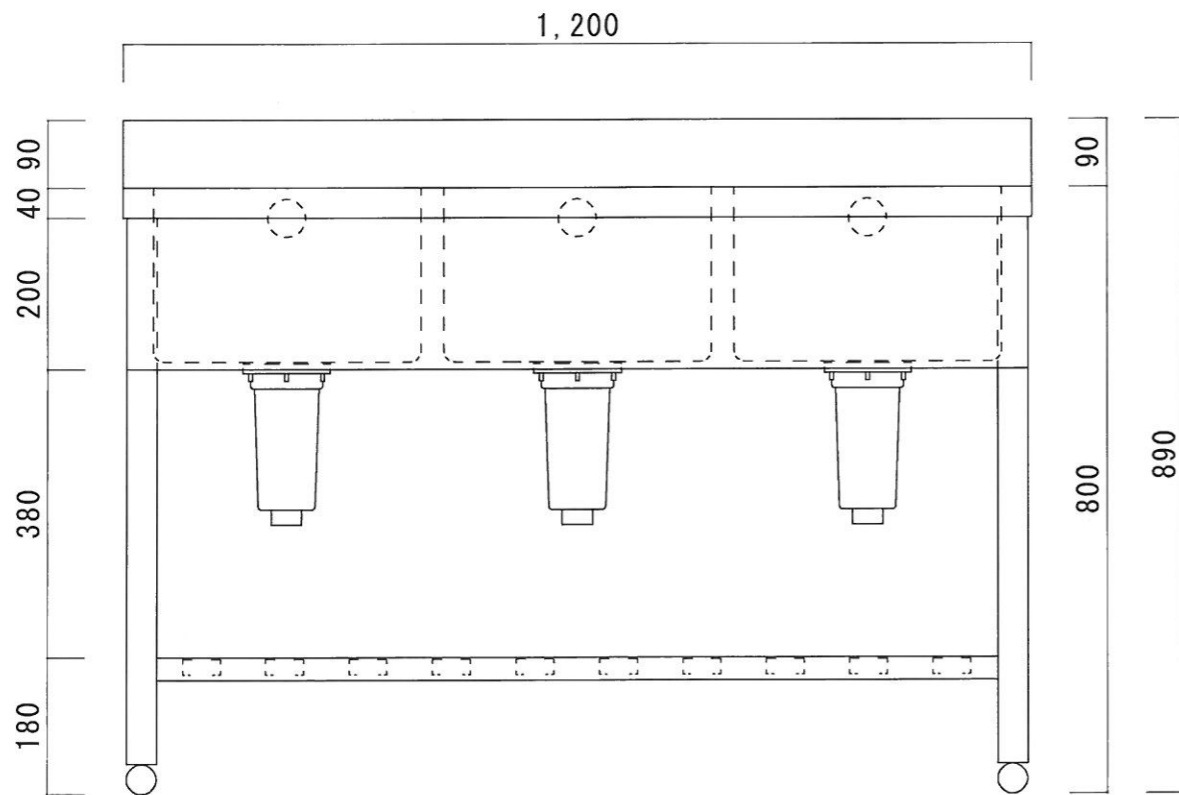

仕様

シンク	SUS-430
排水金具	115GSゴミ収納器 (ポリプロピレン)
オーバーフロー金具	クロムメッキ
排水ホース	軟質塩ビ
脚	SUS-430 アングル仕上
底板	C型スノコ
アジャストボール	SUS-430
エプロン	三方エプロン SUS-430

ニッサンハロー(株)	品名 三槽シンク	品番 3S-1245 (1200*450*800)	縮尺 1:10	承認	承認	承認	図番 G-026
------------	-------------	------------------------------	------------	----	----	----	-------------