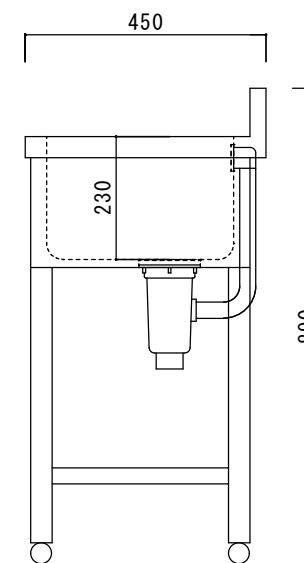

仕 様

シンク・トップ	SUS430
排水器具	115GSゴミ収納器(ホリワロビレン)
オーバーフロー金具	クロムメッキ
排水ホース	軟質塩ビ
エプロン	SUS430 三方化粧
脚	SUS430 アングル脚
底板	SUS430 チャンネルスノコ
アジャストボール	SUS430

ニッサンハロー(株)	品名	縮尺	日付	図面番号
	三槽シンク3S-1545	1:10	2022.12.1	