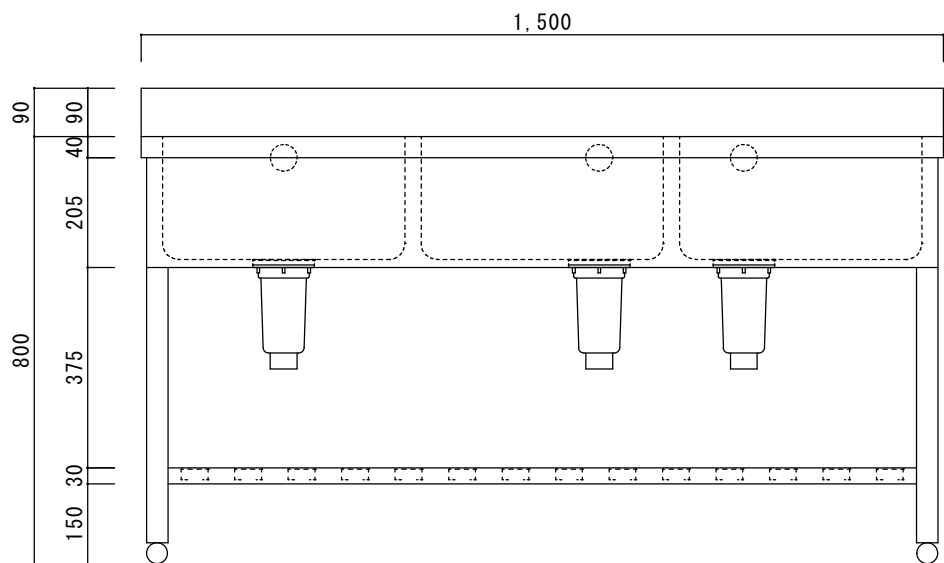

仕 様

シンク・トップ	SUS430
排水器具	115GSゴミ収納器(ホリワロビレン)
オーバーフロー金具	クロムメッキ
排水ホース	軟質塩ビ
エプロン	SUS430 三方化粧
脚	SUS430 アングル脚
底板	SUS430 チャンネルスノコ
アジャストボール	SUS430

ニッサンハロー(株)	品名	縮尺	日付	図面番号
	三槽シンク3S-1545	1:10	2022.12.1	