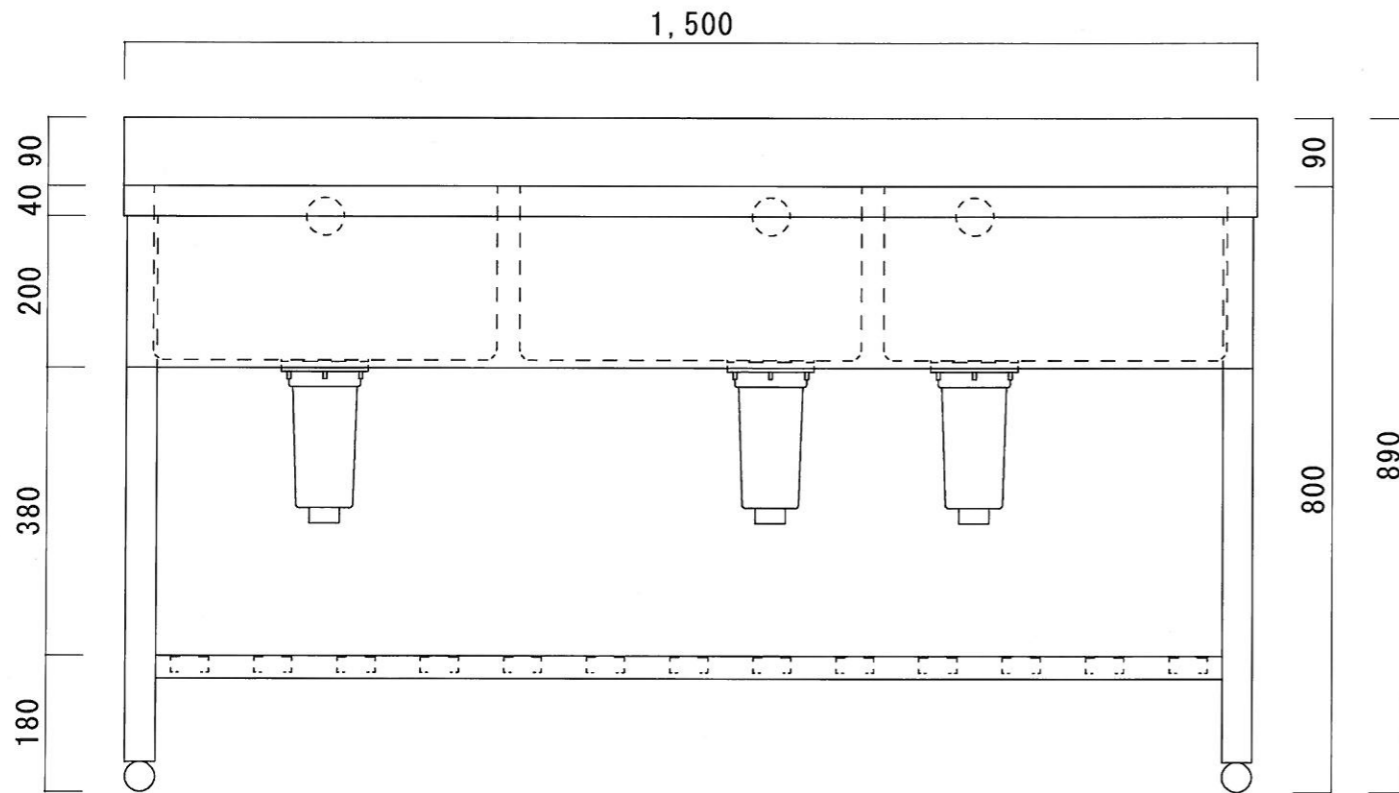

仕様

シンク	SUS-430
排水金具	115GSゴミ収納器 (ポリプロピレン)
オーバーフロー金具	クロムメッキ
排水ホース	軟質塩ビ
脚	SUS-430 アングル仕上
底板	C型スノコ
アジャストボール	SUS-430
エプロン	三方エプロン SUS-430

ニッサンハロー(株)	品名 三槽シンク	品番 3S-1560 (1.500*600*800+90)	縮尺 1:10	承認	承認	承認	図番 G-066
------------	-------------	----------------------------------	------------	----	----	----	-------------