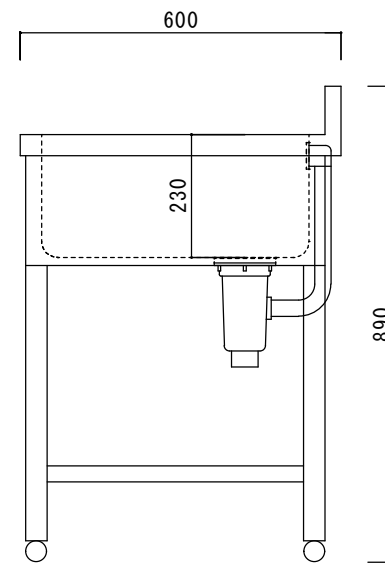

仕 様

|           |                      |
|-----------|----------------------|
| シンク・トップ   | SUS430               |
| 排水器具      | 115GSゴミ収納器 (ホリワロビレン) |
| オーバーフロー金具 | クロムメッキ               |
| 排水ホース     | 軟質塩ビ                 |
| エプロン      | SUS430 三方化粧          |
| 脚         | SUS430 アングル脚         |
| 底板        | SUS430 チャンネルスノコ      |
| アジャストボール  | SUS430               |
|           |                      |
|           |                      |
|           |                      |

|            |                    |            |                 |      |
|------------|--------------------|------------|-----------------|------|
| ニッサンハロー(株) | 品名<br>三槽シンク3S-1560 | 縮尺<br>1:10 | 日付<br>2022.12.1 | 図面番号 |
|------------|--------------------|------------|-----------------|------|