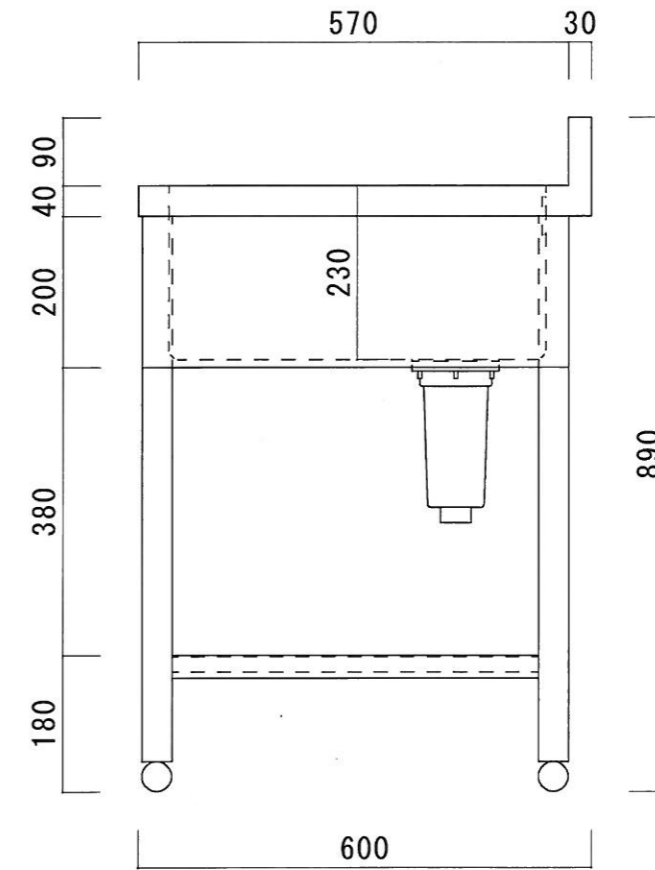

仕様

シンク	SUS-430
排水金具	115GSゴミ収納器 (ポリプロピレン)
オーバーフロー金具	クロムメッキ
排水ホース	軟質塩ビ
脚	SUS-430 アングル仕上
底板	C型スノコ
アジャストボール	SUS-430
エプロン	三方エプロン SUS-430

ニッサンハロー(株)	品名 三槽シンク	品番 3S-1560 (1.500*600*800+90)	縮尺 1:10	承認	承認	承認	図番 G-066
------------	-------------	----------------------------------	------------	----	----	----	-------------