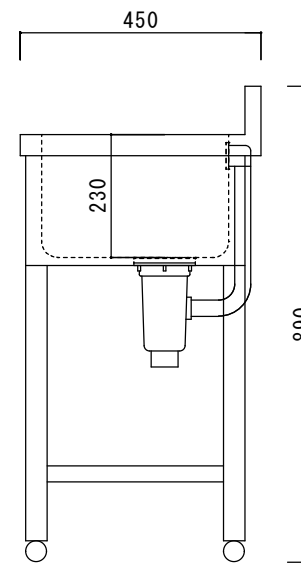

仕 様

シンク・トップ	SUS430
排水器具	115GSゴミ収納器 (ホリワロビレン)
オーバーフロー金具	クロムメッキ
排水ホース	軟質塩ビ
エプロン	SUS430 三方化粧
脚	SUS430 アングル脚
底板	SUS430 チャンネルスノコ
アジャストボール	SUS430

		品名	縮尺			日付	図面番号
ニッサンハロー(株)		三槽シンク3S-1845	1:10			2022.12.1	