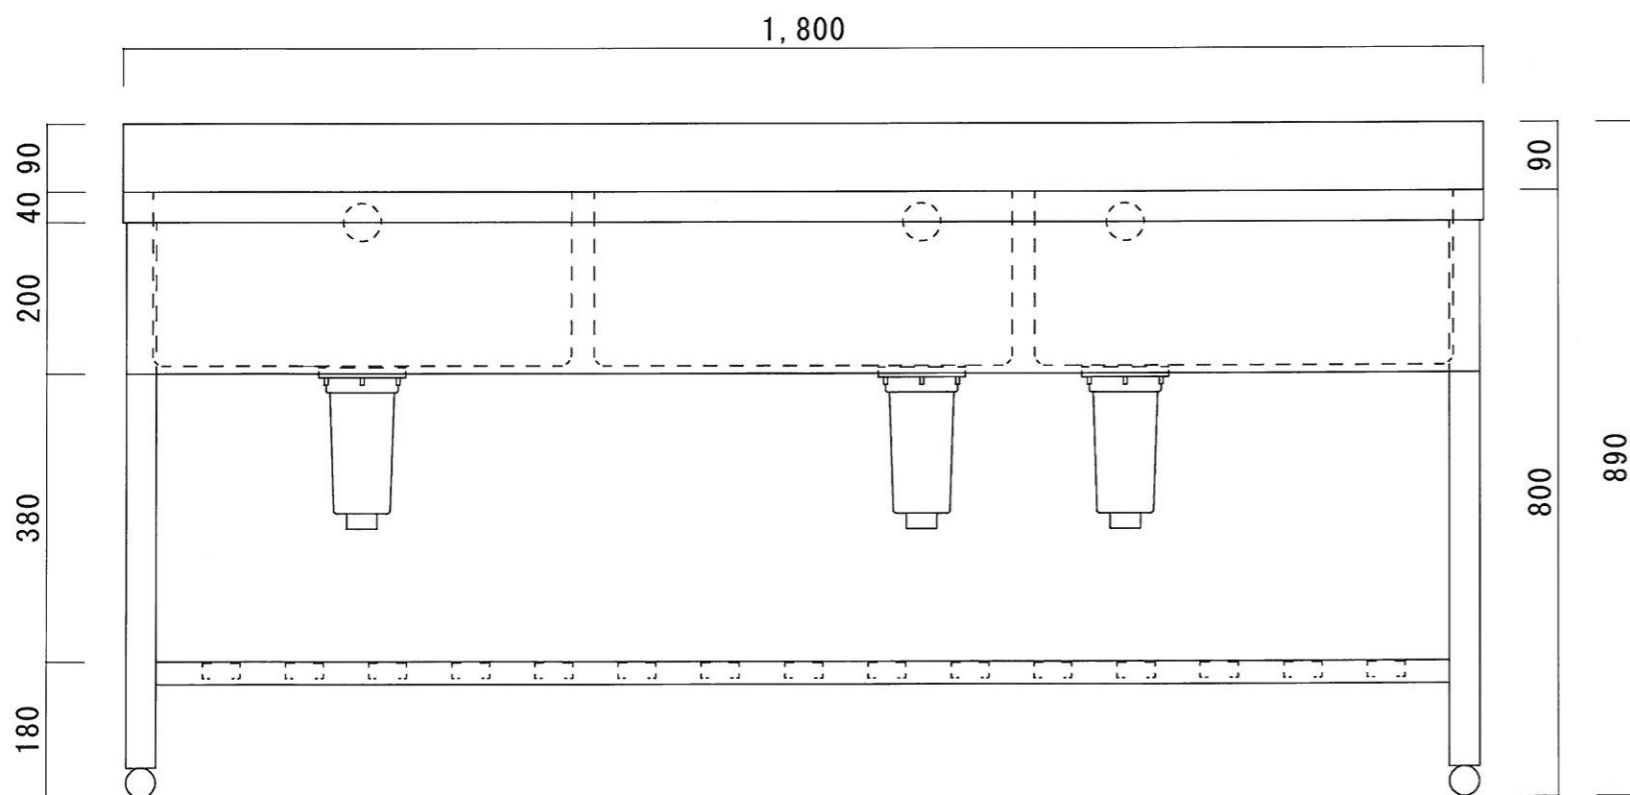

仕様

シンク	SUS-430
排水金具	115GSゴミ収納器 (ホリフビリン)
オーバーフロー金具	クロムメッキ
排水ホース	軟質塩ビ
脚	SUS-430 アングル仕上
底板	C型スノコ
アジャストボール	SUS-430
エプロン	三方エプロン SUS-430

ニッサンハロー(株)	品名 三槽シンク	品番 3S-1860 (1.800*600*800+90)	縮尺 1:10	承認	承認	承認	図番 G-067
------------	-------------	----------------------------------	------------	----	----	----	-------------