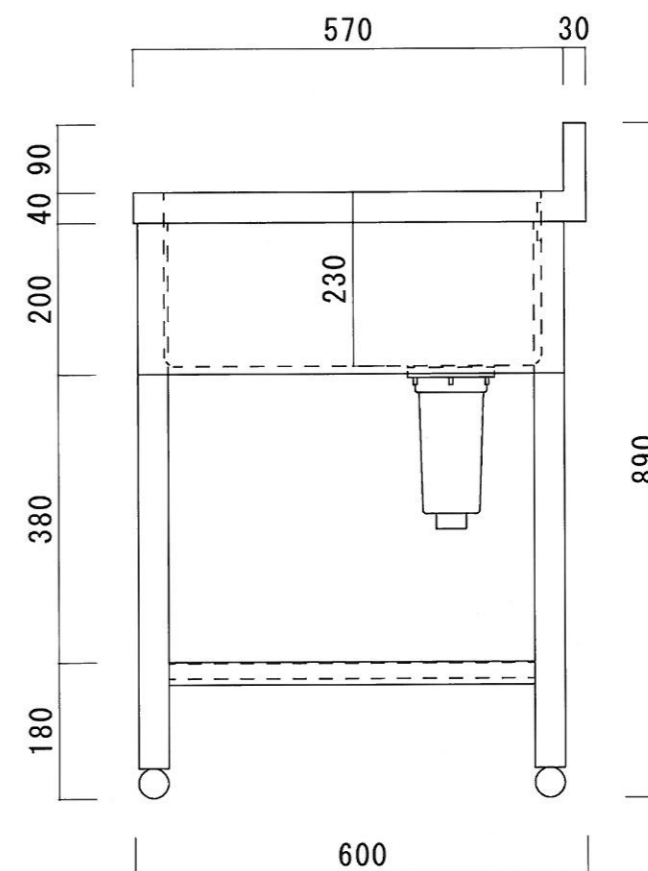

仕様

シンク	SUS-430
排水金具	115GSゴミ収納器 (ホリフビリン)
オーバーフロー金具	クロムメッキ
排水ホース	軟質塩ビ
脚	SUS-430 アングル仕上
底板	C型スノコ
アジャストボール	SUS-430
エプロン	三方エプロン SUS-430

ニッサンハロー(株)	品名 三槽シンク	品番 3S-1860 (1.800*600*800+90)	縮尺 1:10	承認	承認	承認	図番 G-067
------------	-------------	----------------------------------	------------	----	----	----	-------------