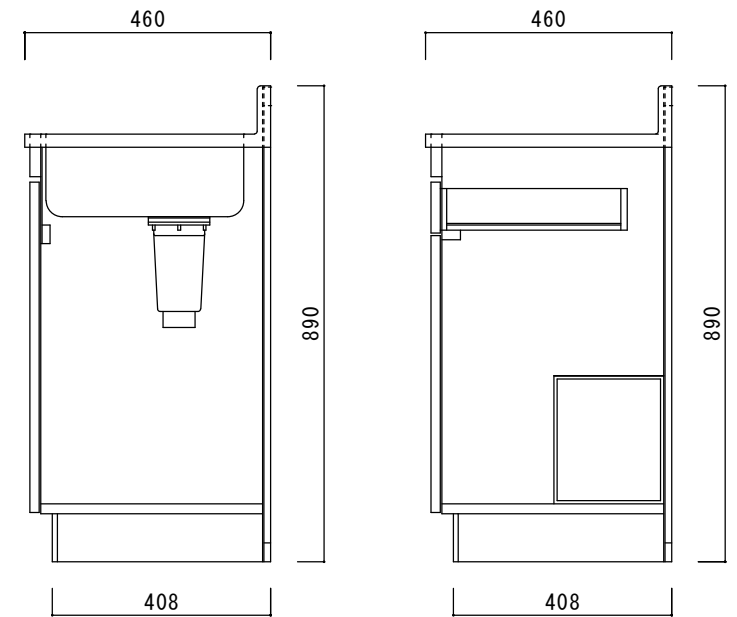

仕 様

天板	SUS430
排水器具	115φ小型ゴミ収納器 ジャバラホース付き
側板	化粧MDF
底板	プリント合板(内部)
背板	プリント合板(内部)
前板	ポリ合板(外部)
ケコミ板	カラー合板
扉	ポリ合板(外部) プリント合板(内部)
丁番	キャビネット丁番
取手	樹脂製 一文字取手
包丁差し	樹脂製
L棚	コーティング棚

ニッサンハロー(株)	品名	縮尺	日付	図面番号
	流し台C46-100L	1:10	2022.7.1	