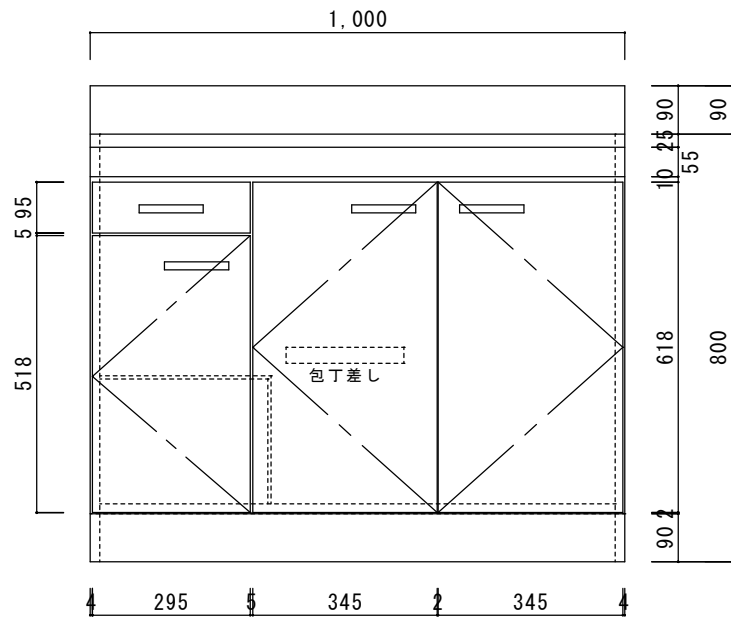

仕 様

天板	SUS430
排水器具	115φ小型ゴミ収納器 ジャバラホース付き
側板	化粧MDF
底板	プリント合板(内部)
背板	プリント合板(内部)
前板	ポリ合板(外部)
ケコミ板	カラー合板
扉	ポリ合板(外部) プリント合板(内部)
丁番	キャビネット丁番
取手	樹脂製 一文字取手
包丁差し	樹脂製
L棚	コーティング棚

ニッサンハロー(株)	品名	縮尺	日付	図面番号
	流し台C46-100R	1:10	2022.7.1	