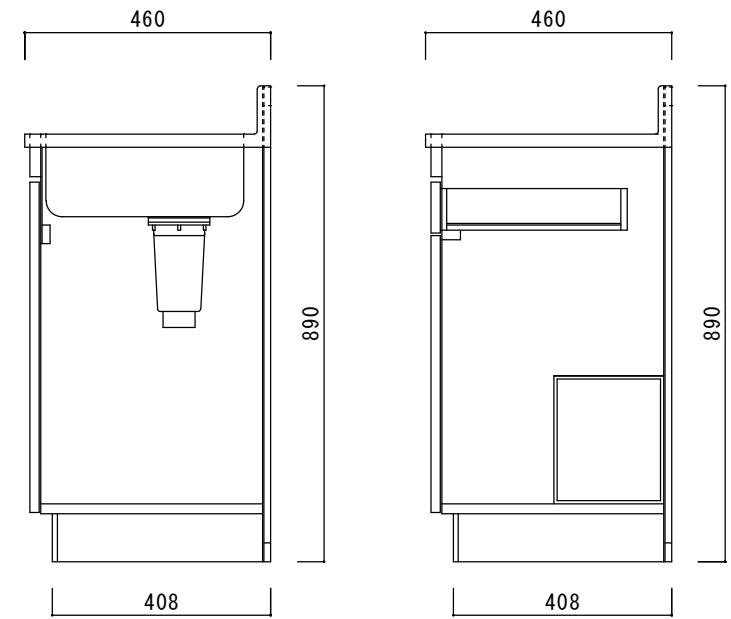

仕 様

天板	SUS430
排水器具	115φ小型ゴミ収納器 ジャバラホース付き
側板	化粧MDF
底板	プリント合板(内部)
背板	プリント合板(内部)
前板	ポリ合板(外部)
ケコミ板	カラー合板
扉	ポリ合板(外部) プリント合板(内部)
丁番	キャビネット丁番
取手	樹脂製 一文字取手
包丁差し	樹脂製
L棚	コーティング棚

ニッサンハロー(株)	品名	縮尺	日付	図面番号
	流し台C46-100R	1:10	2022.7.1	