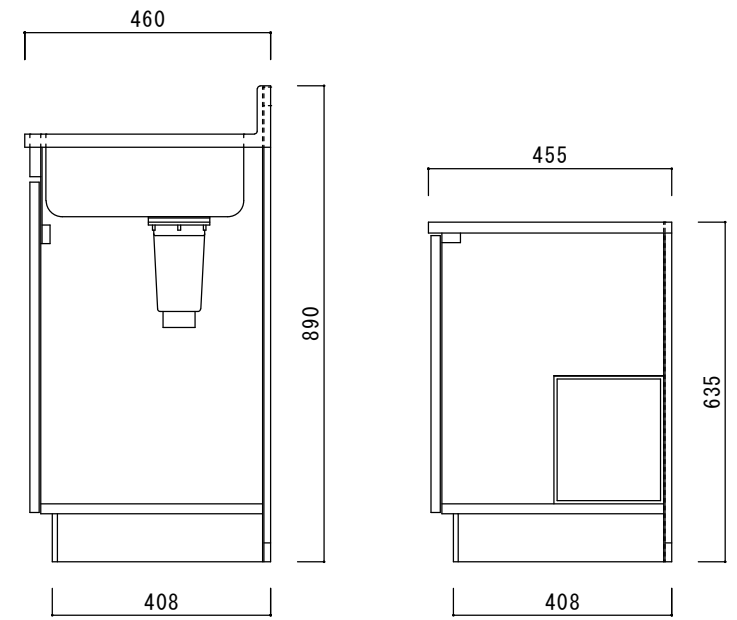

仕 様

天板	SUS430
排水器具	115φ小型ゴミ収納器 ジャバラホース付き
側板	化粧MDF
底板	プリント合板(内部)
背板	プリント合板(内部)
前板	ポリ合板(外部)
ケコミ板	カラー合板
扉	ポリ合板(外部) プリント合板(内部)
丁番	キャビネット丁番
取手	樹脂製 一文字取手
包丁差し	樹脂製
L棚	コーティング棚

ニッサンハロー(株)	品名 流し台C46-120GL	縮尺 1:10	日付 2022.7.1	図面番号
------------	--------------------	------------	----------------	------