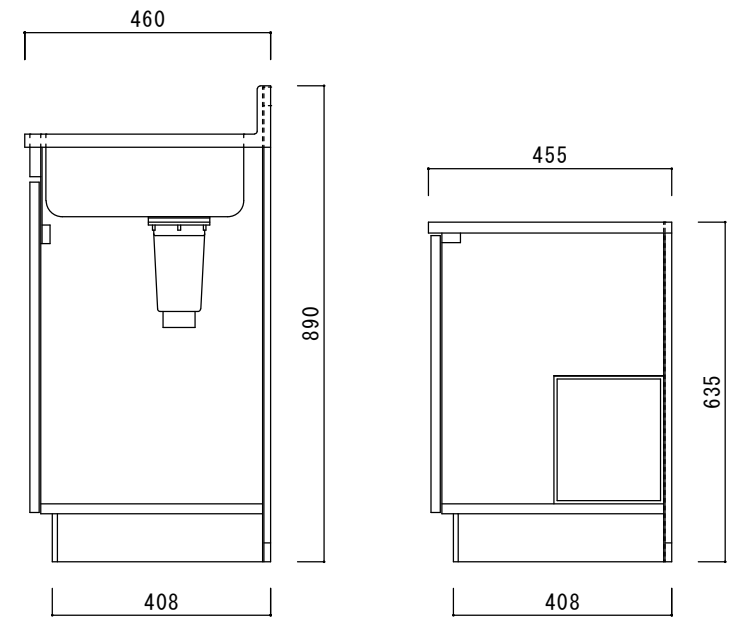

仕 様

天板	SUS430
排水器具	115φ小型ゴミ収納器 ジャバラホース付き
側板	化粧MDF
底板	プリント合板(内部)
背板	プリント合板(内部)
前板	ポリ合板(外部)
ケコミ板	カラー合板
扉	ポリ合板(外部) プリント合板(内部)
丁番	キャビネット丁番
取手	樹脂製 一文字取手
包丁差し	樹脂製
L棚	コーティング棚

ニッサンハロー(株)	品名	縮尺	日付	図面番号
	流し台C46-120GR	1:10	2022.7.1	