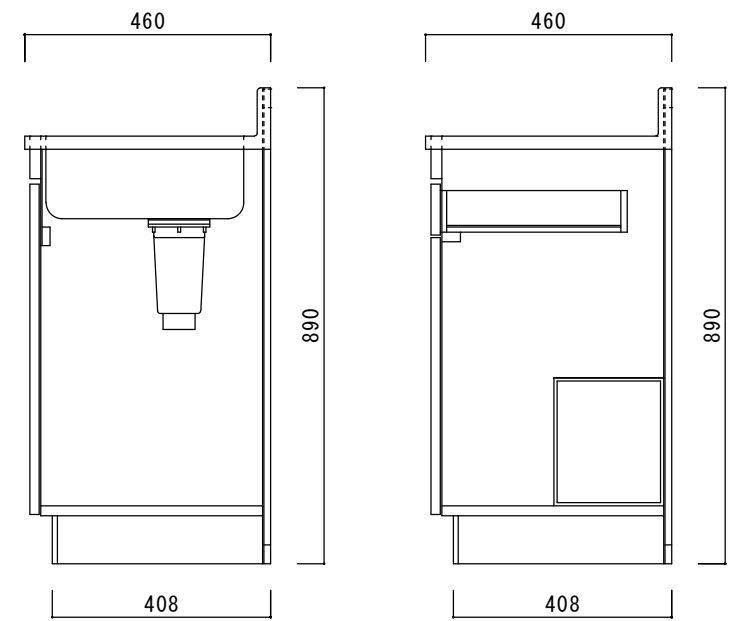

仕 様

天板	SUS430
排水器具	115φ小型ゴミ収納器 ジャバラホース付き
側板	化粧MDF
底板	プリント合板(内部)
背板	プリント合板(内部)
前板	ポリ合板(外部)
ケコミ板	カラー合板
扉	ポリ合板(外部) プリント合板(内部)
丁番	キャビネット丁番
取手	樹脂製 一文字取手
包丁差し	樹脂製
L棚	コーティング棚

ニッサンハロー(株)	品名	縮尺	日付	図面番号
	流し台C46-120R	1:10	2022.7.1	