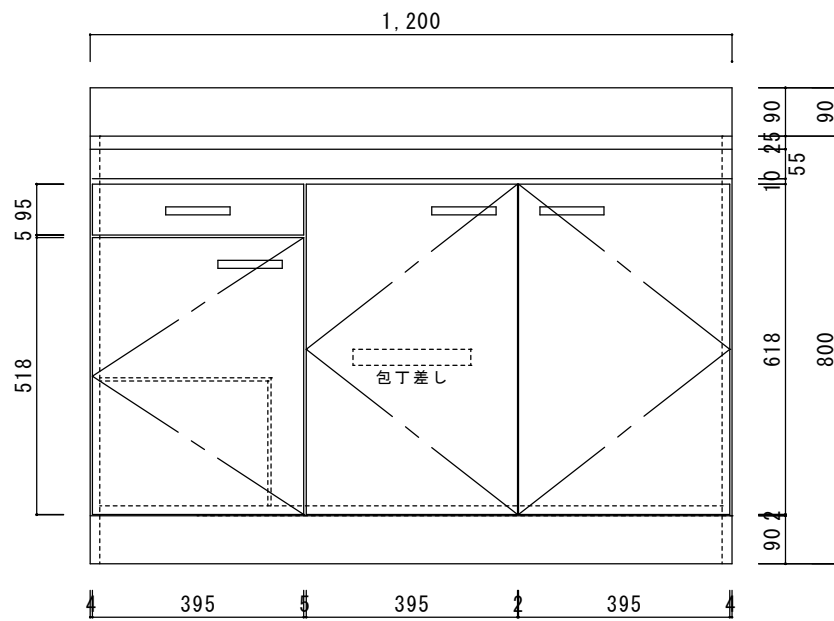

仕 様

天板	SUS430
排水器具	115φ小型ゴミ収納器 ジャバラホース付き
側板	化粧MDF
底板	プリント合板(内部)
背板	プリント合板(内部)
前板	ポリ合板(外部)
ケコミ板	カラー合板
扉	ポリ合板(外部) プリント合板(内部)
丁番	キャビネット丁番
取手	樹脂製 一文字取手
包丁差し	樹脂製
L棚	コーティング棚

ニッサンハロー(株)	品名	縮尺	日付	図面番号
	流し台C46-120R	1:10	2022.7.1	