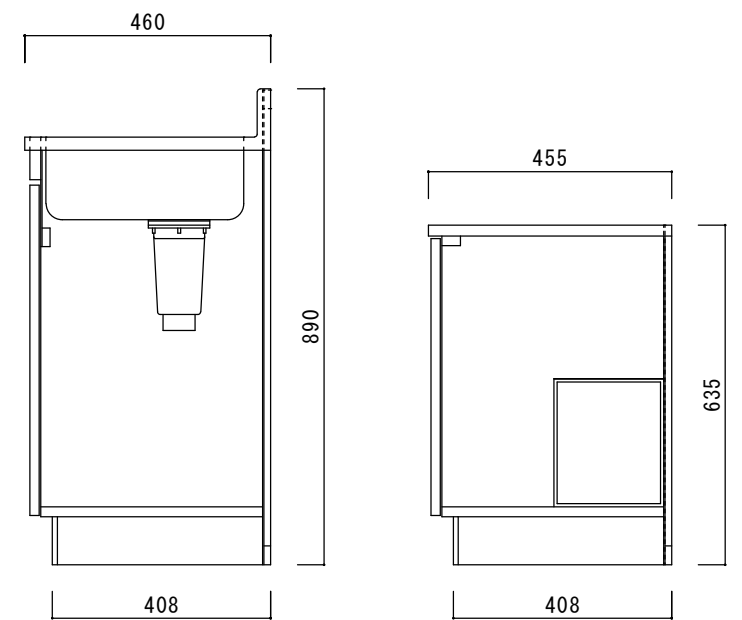

仕 様

天板	SUS430
排水器具	115φ小型ゴミ収納器 ジャバラホース付き
側板	化粧MDF
底板	プリント合板(内部)
背板	プリント合板(内部)
前板	ポリ合板(外部)
ケコミ板	カラー合板
扉	ポリ合板(外部) プリント合板(内部)
丁番	キャビネット丁番
取手	樹脂製 一文字取手
包丁差し	樹脂製
L棚	コーティング棚

ニッサンハロー(株)	品名 流し台C46-140GL	縮尺 1:10	日付 2022.7.1	図面番号
------------	--------------------	------------	----------------	------