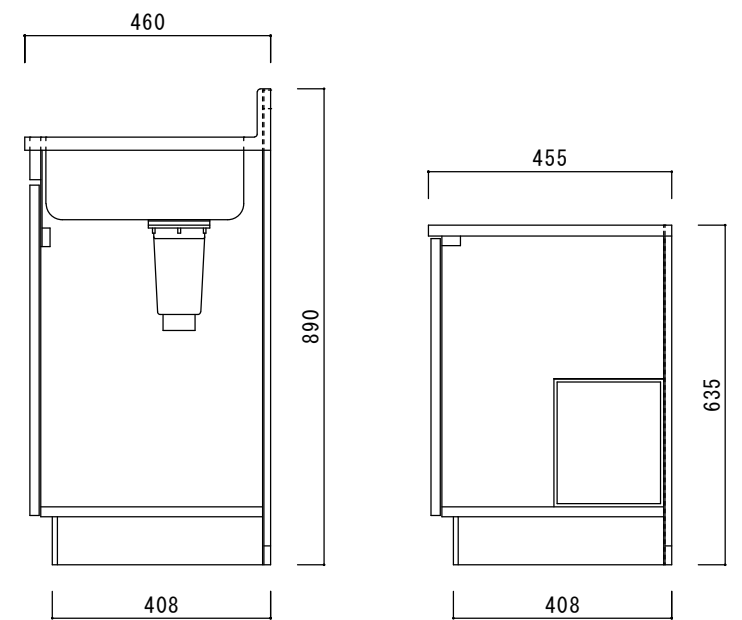

仕 様

天板	SUS430
排水器具	115φ小型ゴミ収納器 ジャバラホース付き
側板	化粧MDF
底板	プリント合板(内部)
背板	プリント合板(内部)
前板	ポリ合板(外部)
ケコミ板	カラー合板
扉	ポリ合板(外部) プリント合板(内部)
丁番	キャビネット丁番
取手	樹脂製 一文字取手
包丁差し	樹脂製
L棚	コーティング棚

ニッサンハロー(株)	品名 流し台C46-140GR	縮尺 1:10	日付 2022.7.1	図面番号
------------	--------------------	------------	----------------	------