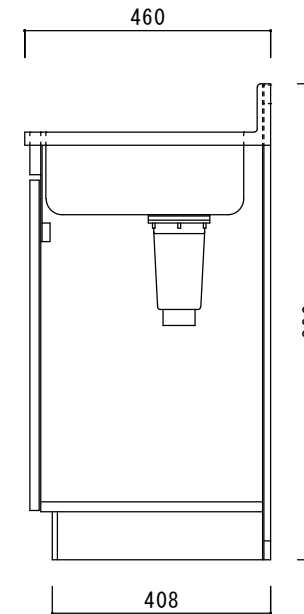

仕 様

天板	SUS430
排水器具	115φ小型ゴミ収納器 ジャバラホース付き
側板	化粧MDF
底板	プリント合板(内部)
背板	プリント合板(内部)
前板	ポリ合板(外部)
ケコミ板	カラー合板
扉	ポリ合板(外部) プリント合板(内部)
丁番	キャビネット丁番
取手	樹脂製 一文字取手
包丁差し	樹脂製
L棚	コーティング棚

		品名	縮尺			日付	図面番号
ニッサンハロー(株)		流し台C46-170GL	1:10			2022.7.1	