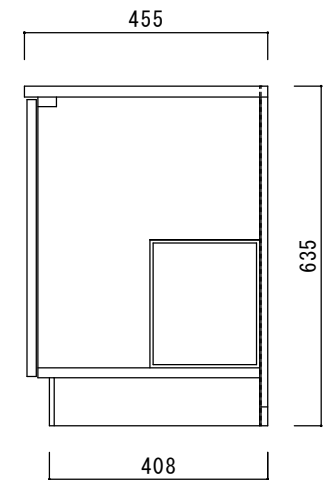

仕 様

天板	SUS430
排水器具	115φ小型ゴミ収納器 ジャバラホース付き
側板	化粧MDF
底板	プリント合板(内部)
背板	プリント合板(内部)
前板	ポリ合板(外部)
ケコミ板	カラー合板
扉	ポリ合板(外部) プリント合板(内部)
丁番	キャビネット丁番
取手	樹脂製 一文字取手
包丁差し	樹脂製
L棚	コーティング棚

		品名	縮尺			日付	図面番号
ニッサンハロー(株)		流し台C46-170GL	1:10			2022.7.1	