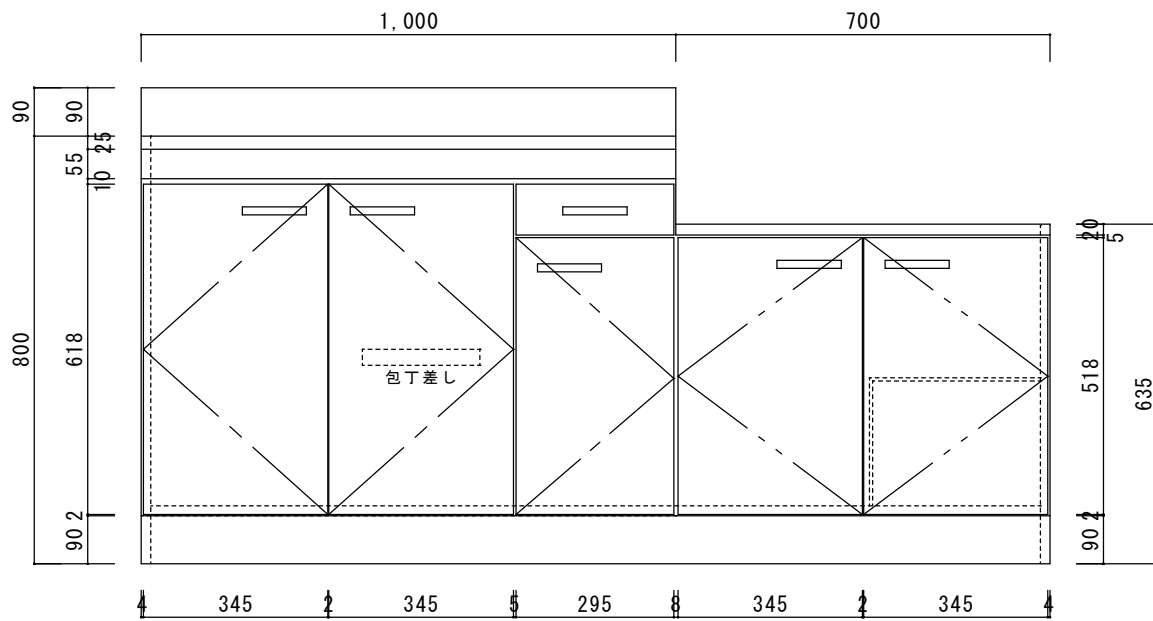

仕 様

天板	SUS430
排水器具	115φ小型ゴミ収納器 ジャバラホース付き
側板	化粧MDF
底板	プリント合板(内部)
背板	プリント合板(内部)
前板	ポリ合板(外部)
ケコミ板	カラー合板
扉	ポリ合板(外部) プリント合板(内部)
丁番	キャビネット丁番
取手	樹脂製 一文字取手
包丁差し	樹脂製
L棚	コーティング棚

		品名	縮尺			日付	図面番号
ニッサンハロー(株)		流し台C46-170GL	1:10			2022.7.1	