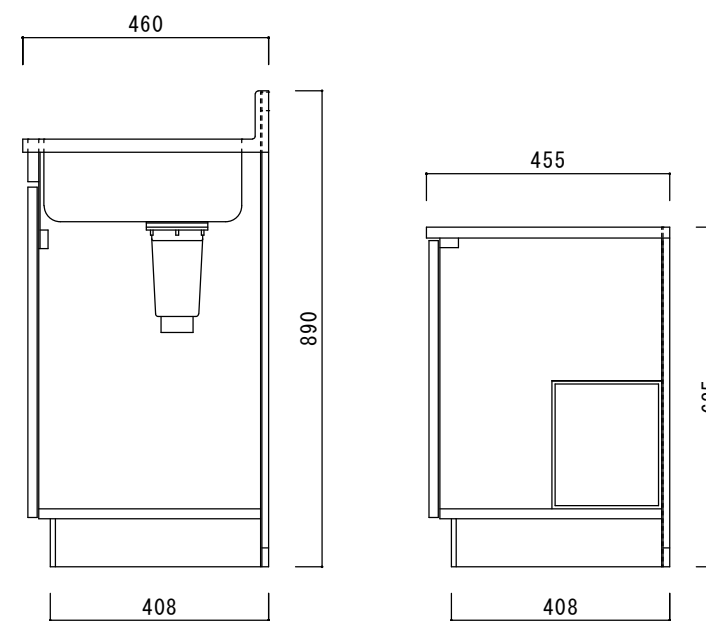

仕 様

天板	SUS430
排水器具	115φ小型ゴミ収納器 ジャバラホース付き
側板	化粧MDF
底板	プリント合板(内部)
背板	プリント合板(内部)
前板	ポリ合板(外部)
ケコミ板	カラー合板
扉	ポリ合板(外部) プリント合板(内部)
丁番	キャビネット丁番
取手	樹脂製 一文字取手
包丁差し	樹脂製
L棚	コーティング棚

ニッサンハロー(株)	品名 流し台C46-170GR	縮尺 1:10	日付 2022.7.1	図面番号
------------	--------------------	------------	----------------	------