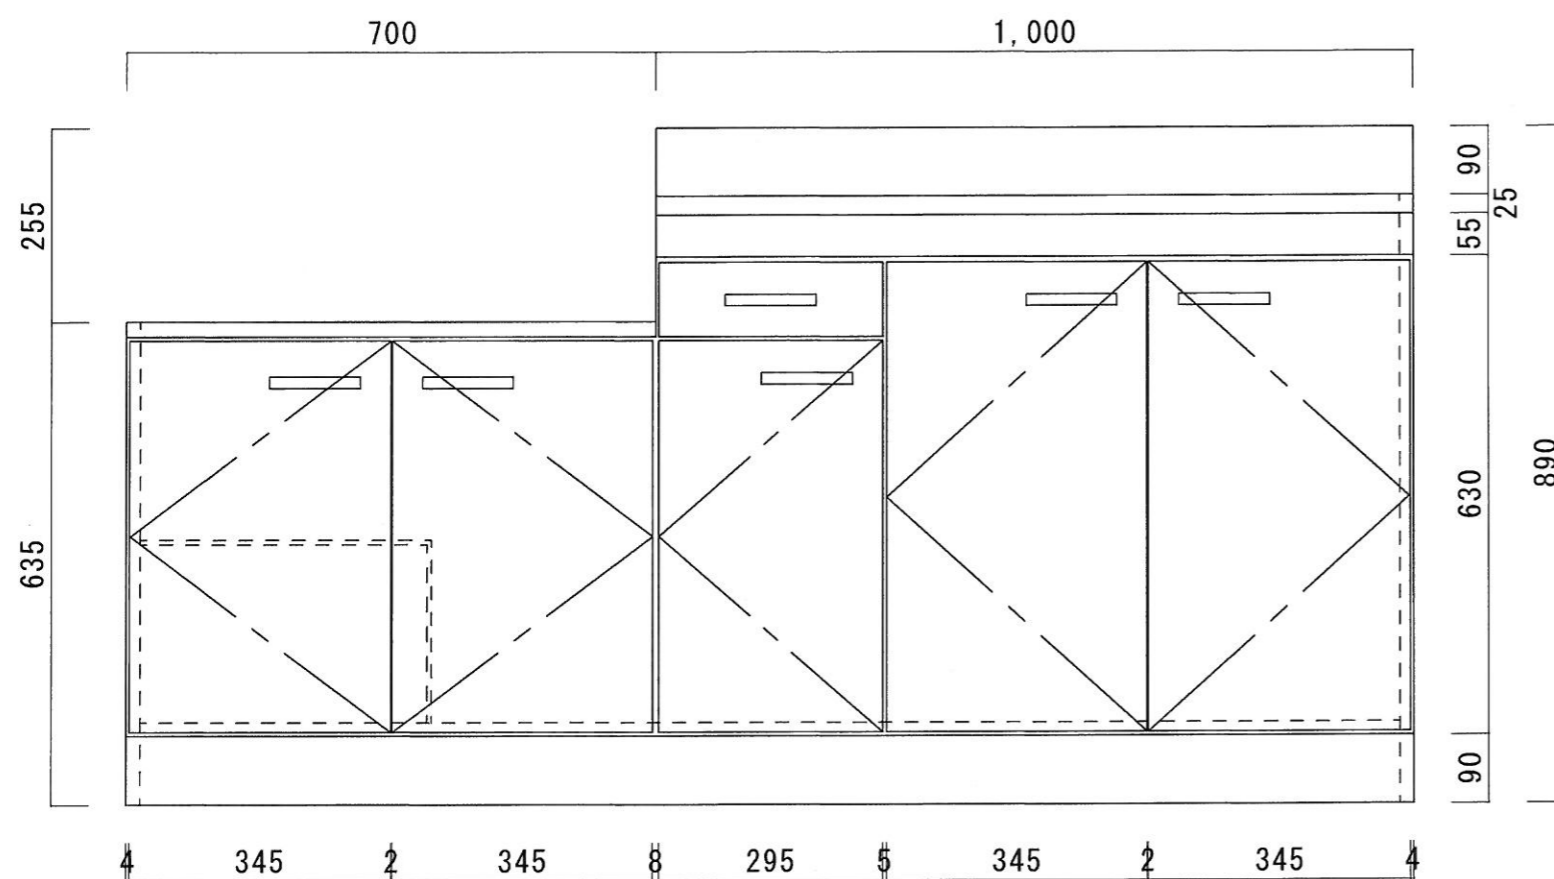

仕 様

天 板	SUS430 0.4T (シツ0.4T) L天0.3T
側 板	片面フラッシュ カラー合板 (外部)
底 板	片面フラッシュ カラー合板 (内部)
背 板	片面フラッシュ ラワン合板 (内部)
前 板	片面フラッシュ ポリ合板 (外部)
扉	両面フラッシュ ポリ合板 (外部) ラワン合板 (内部)
ケコミ板	T=9 カラー合板 (こげ茶)
排水金具	防臭装置付小型ゴミ収納器 (ジャバラホース付) (40A 直管アダプターとの交換も可能です)
コーティング棚	W=385*D=230*H=240
丁 番	軸回し丁番
取 手	樹脂製 一文字取手

ニッサンハロー(株)	品 名 流し台	品 番 C46-170GR(右)	縮 尺 1:10	承認	承認	承認	担 当	図 番 N-110
------------	------------	---------------------	-------------	----	----	----	-----	--------------