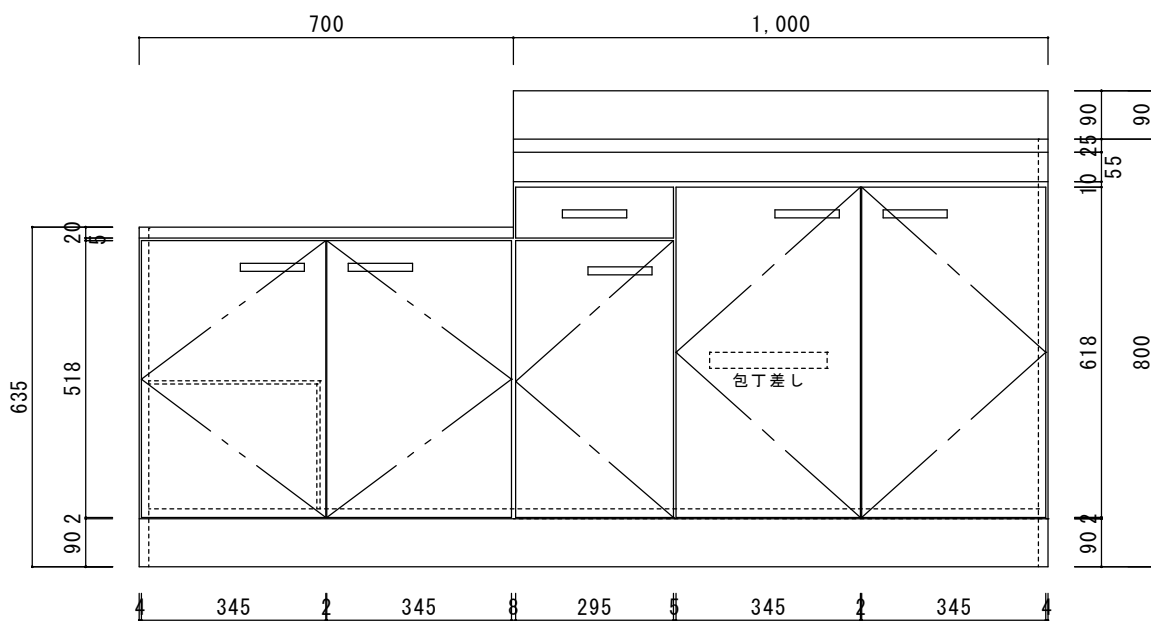

仕 様

天板	SUS430
排水器具	115φ小型ゴミ収納器 ジャバラホース付き
側板	化粧MDF
底板	プリント合板(内部)
背板	プリント合板(内部)
前板	ポリ合板(外部)
ケコミ板	カラー合板
扉	ポリ合板(外部) プリント合板(内部)
丁番	キャビネット丁番
取手	樹脂製 一文字取手
包丁差し	樹脂製
L棚	コーティング棚

ニッサンハロー(株)	品名 流し台C46-170GR	縮尺 1:10	日付 2022.7.1	図面番号
------------	--------------------	------------	----------------	------