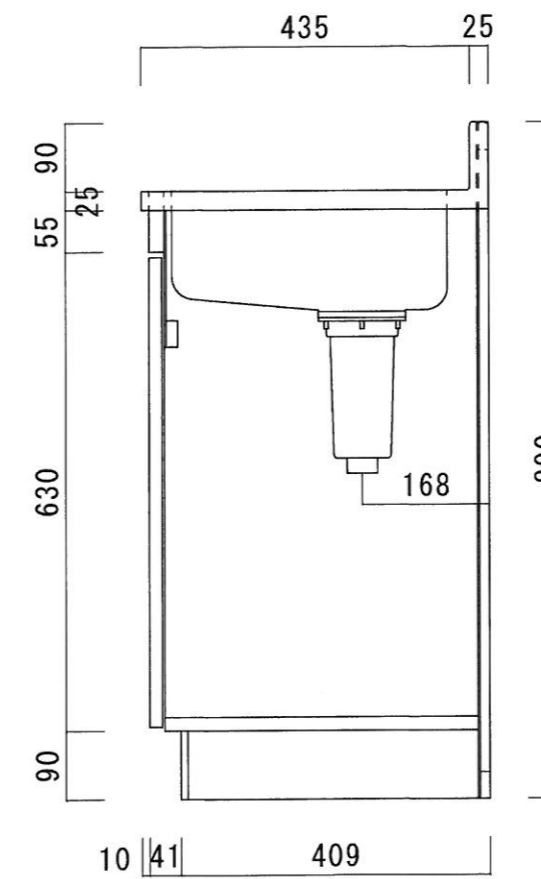

仕 様

天 板	SUS430 0.4T (シツ0.4T) L天0.3T
側 板	片面フラッシュ カラー合板 (外部)
底 板	片面フラッシュ カラー合板 (内部)
背 板	片面フラッシュ ラワン合板 (内部)
前 板	片面フラッシュ ポリ合板 (外部)
扉	両面フラッシュ ポリ合板 (外部) ラワン合板 (内部)
ケコミ板	T=9 カラー合板 (こげ茶)
排水金具	防臭装置付小型ゴミ収納器 (ジャバラホース付) (40A 直管アダプターとの交換も可能です)
コーティング棚	W=385*D=230*H=240
丁 番	軸回し丁番
取 手	樹脂製 一文字取手

ニッサンハロー(株)	品 名 流し台	品 番 C46-170GR(右)	縮 尺 1:10	承認	承認	承認	担 当	図 番 N-110
------------	------------	---------------------	-------------	----	----	----	-----	--------------