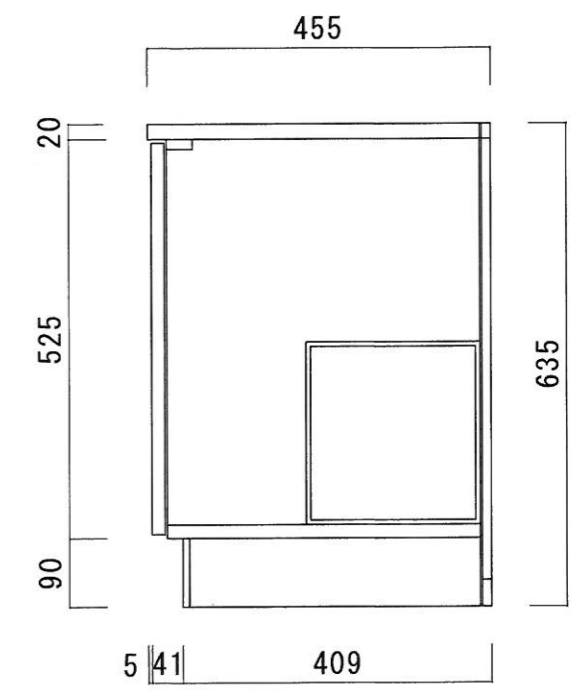

仕 様

天 板	SUS430 0.4T (シツ0.4T) L天0.3T
側 板	片面フラッシュ カラー合板 (外部)
底 板	片面フラッシュ カラー合板 (内部)
背 板	片面フラッシュ ラワン合板 (内部)
前 板	片面フラッシュ ポリ合板 (外部)
扉	両面フラッシュ ポリ合板 (外部) ラワン合板 (内部)
ケコミ板	T=9 カラー合板 (こげ茶)
排水金具	防臭装置付小型ゴミ収納器 (ジャバラホース付) (40A 直管アダプターとの交換も可能です)
コーティング棚	W=385*D=230*H=240
丁 番	軸回し丁番
取 手	樹脂製 一文字取手

ニッサンハロー(株)	品 名 流し台	品 番 C46-170GR(右)	縮 尺 1:10	承認	承認	承認	担 当	図 番 N-110
------------	------------	---------------------	-------------	----	----	----	-----	--------------