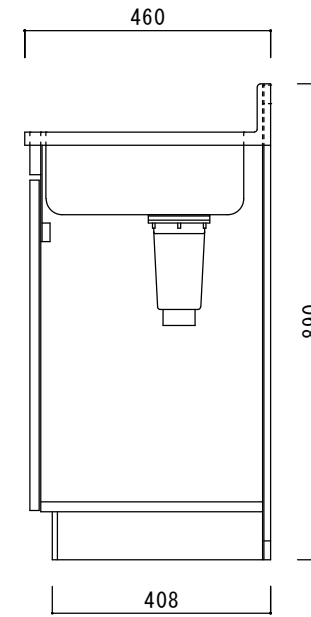

仕 様

天板	SUS430
排水器具	115φ小型ゴミ収納器 ジャバラホース付き
側板	化粧MDF
底板	プリント合板(内部)
背板	プリント合板(内部)
前板	ポリ合板(外部)
ケコミ板	カラー合板
扉	ポリ合板(外部) プリント合板(内部)
丁番	キャビネット丁番
取手	樹脂製 一文字取手

ニッサンハロー(株)	品名 流し台C46-60	縮尺 1:10	日付 2022.7.1	図面番号
------------	-----------------	------------	----------------	------