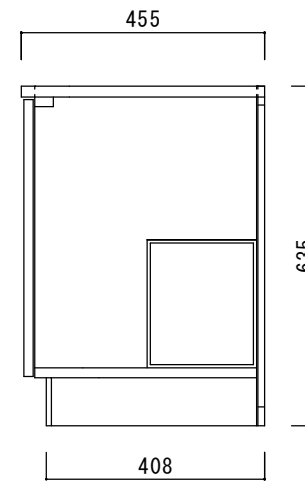

仕 様

天板	SUS430
側板	化粧MDF
底板	プリント合板(内部)
背板	プリント合板(内部)
ケコミ板	カラー合板
扉	ポリ合板(外部) プリント合板(内部)
丁番	キャビネット丁番
取手	樹脂製 一文字取手
L 棚	コーティング棚

ニッサンハロー(株)	品名 ガス台C46-60G	縮尺 1:10	日付 2022.7.1	図面番号
------------	------------------	------------	----------------	------